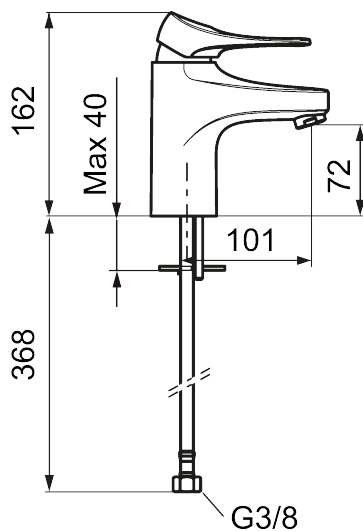

## Håndvaskarmatur 9000XE

9000XE håndvaskarmatur er et håndvaskarmatur i børstet krom. Det klassiske design kombineret med et mådeholdent vandforbrug gør det til det oplagte valg til badeværelset.

Artikel-nummer: 86500013 VVS: 701484114 Flow 3 bar: 4,5 l/m  
Beskrivelse: Børstet krom

### Unikke egenskaber

Tilbageløbssikring

- Koldstart.
- 101 mm fremspring.
- Soft Closing og keramisk kartusche.
- Indbygget temperatur- og flowbegrænser.
- Eco Flow (energi- og vandbesparende perlator).
- Fleksible tilslutningsslanger i metalflettet Soft-PEX<sup>®</sup>, G3/8.
- Lead Free (blyfri).
- Hulstørrelse Ø34-37 mm.
- Lydklasse 1.
- **10 års funktionsgaranti.**