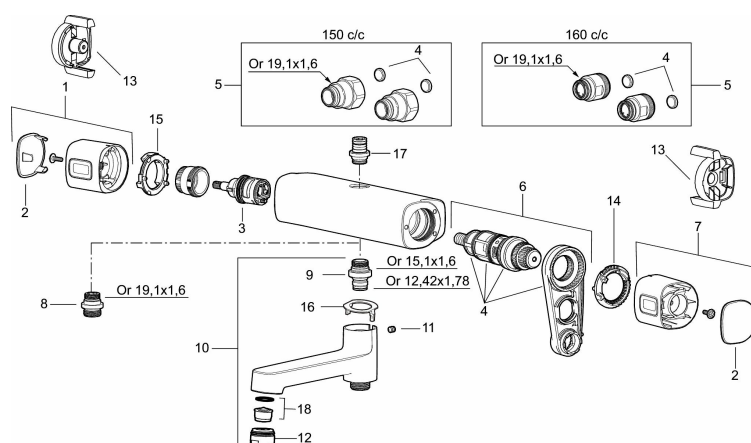

Art.nr: 83830000 **RSK:** 8377322 **Flöde 3 bar:** 10,7 l/min

Utförande: Krom, 160 c/c

Unika egenskaper

Skyddsmodul **EB**

- Säkerhetsblandare Siljan och takdusch Siljan
- Med reversibelt överstycke
- Tak- och handdusch med kalkavvisande sil
- Eco Flow, 3-strålig handdusch 7,5 l/min och takdusch 10,7 l/min
- Slang, duschstång med väggfästning (kan kapas vid behov), tvålhylla ingår
- Väggfäste justerbart ± 5 mm i höjled och 50-100 mm utsprång från vägg, 2x18 mm distanser medföljer, med väggfästning, dold rörskarv
- Duschansl. utsprång från vägg: 69 mm
- Energieffektivt takduschpaket med forcerbart Eco-stop

Art.nr: 83830000

RSK: 8377322

Reservdelslista

NR.	ART.NR	RSK	BESKRIVNING
1	35480009	8592029	Ratt, mängdratt, komplett
2	39031500	8592052	Täcklock
3	35980009	8585850	Keramiskt överstycke, reversibelt
4	38680009	8591701	Filtersats, inkl. o-ringar, serviceverktyg
5	59800800	8592005	Anslutningsnippel 160 c/c
5	59810800	8592006	Anslutningsnippel 150 c/c (vänstergängad)
6	S600275	8397029	Reglerpaket, komplett med serviceverktyg
7	35480109	8592033	Ratt, temperaturratt, komplett
8	39710800	8591967	Nippel M18x1-G1/2 (duschblandare ej utlopp upp)
9	39754000	8591969	Nippel M18x1 med o-ring (badkarsblandare)
10	83990000	8154079	Utloppspip med vridpipomkastare
11	38086000	8439701	Låsskruv
12	29142400	8281526	Hylsa M24 utv., 13 mm
13	35976209	8592039	Care-vred , svart, 2-pack
14	38523000	8592058	Skållningsskyddsring
15	38531000	8592059	Stoppring, standard
15	38531040	8592060	Stoppring, reversibelt

NR.	ART.NR	RSK	BESKRIVNING
16	38521000	8295345	Spärring
17	39716000		Utloppsnyckel M18x1
18	29102650	8281547	Strålsamlarinsats 20–24 l/min vid 300 kPa