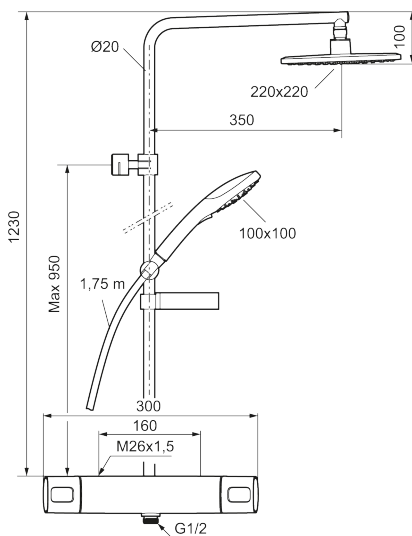

Art.nr: 83830000 **RSK:** 8377322 **Flöde 3 bar:** 10,7 l/min

Utförande: Krom, 160 c/c

Unika egenskaper

Skyddsmodul **EB**

- Säkerhetsblandare Siljan och takdusch Siljan
- Med reversibelt överstycke
- Tak- och handdusch med kalkavvisande sil
- Eco Flow, 3-strålig handdusch 7,5 l/min och takdusch 10,7 l/min
- Slang, duschstång med väggfästning (kan kapas vid behov), tvålhylla ingår
- Väggfäste justerbart ± 5 mm i höjled och 50-100 mm utsprång från vägg, 2x18 mm distanser medföljer, med väggfästning, dold rörskarv
- Duschansl. utsprång från vägg: 69 mm
- Energieffektivt takduschpaket med forcerbart Eco-stop

Art.nr: 83830000

RSK: 8377322

Reservdelslista

NR.	ART.NR	RSK	BESKRIVNING
1	35480009	8592029	Ratt, mängdratt, komplett
2	39031500	8592052	Täcklock
3	35980009	8585850	Keramiskt överstycke, reversibelt
4	38680009	8591701	Filtersats, inkl. o-ringar, serviceverktyg
5	59800800	8592005	Anslutningsnippel 160 c/c
5	59810800	8592006	Anslutningsnippel 150 c/c (vänstergängad)
6	S600275	8397029	Reglerpaket, komplett med serviceverktyg
7	35480109	8592033	Ratt, temperaturratt, komplett
8	39710800	8591967	Nippel M18x1-G1/2 (duschblandare ej utlopp upp)
9	39754000	8591969	Nippel M18x1 med o-ring (badkarsblandare)
10	83990000	8154079	Utloppspip med vridpipomkastare
11	38086000	8439701	Låsskruv
12	29142400	8281526	Hylsa M24 utv., 13 mm
13	35976209	8592039	Care-vred , svart, 2-pack
14	38523000	8592058	Skållningsskyddsring
15	38531000	8592059	Stoppring, standard
15	38531040	8592060	Stoppring, reversibelt

NR.	ART.NR	RSK	BESKRIVNING
16	38521000	8295345	Spärring
17	39716000		Utloppsnyckel M18x1
18	29102650	8281547	Strålsamlarinsats 20–24 l/min vid 300 kPa