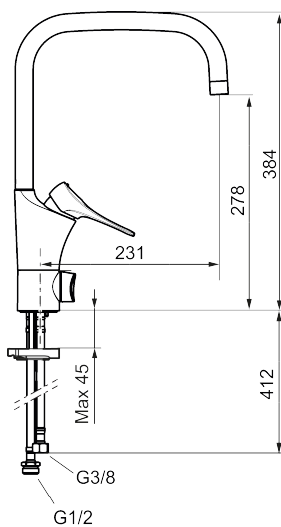

Artikkelnummer: 86110010 NRF: 4301026 Flow 3 bar: 6,0 l/m

Utførende: Krom

Unike funksjoner

Tilbakeslagssikring

- Mykstengende
- Kaldstart
- Eco Flow (energi- og vannbesparende strålesamler)
- Vannmengdebegrenser og temperatursperre
- Svingbar tut sperre 60°, 85°, 110° eller 360°
- Avstengning for maskin Kv, omstillbar til Vv
- For hull i benk Ø34-37 mm
- Lead Free (blyfri)
- Lydklasse 1
- Fleksible Soft PEX®-rør med 3/8" mutter