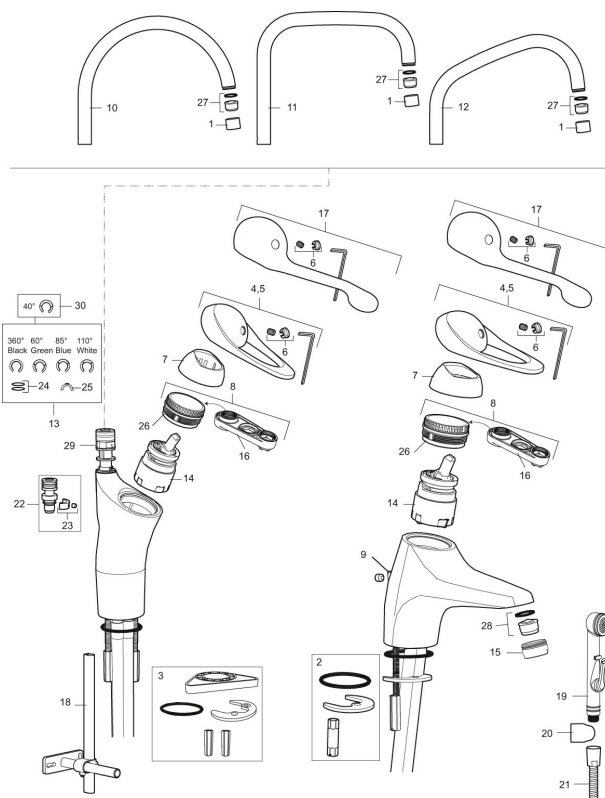

Artikel-nummer: 80200000 VVS: 706096204 Flow 3 bar: 7,4 l/m

Beskrivelse: Krom, tilslutning Ø10

- **Koldstart.**
- Soft Closing og keramisk kartusche.
- Høj buet J-svingtud 60°, 85°, 110° eller 360°.
- 233 mm fremspring.
- Indbygget temperatur- og flowbegrænsner.
- Eco Flow (energi- og vandbesparende perlator).
- Flexible tilslutningsslanger.
- Hulstørrelse Ø34-37 mm.
- **5 års trykgaranti.**

Artikel-nummer: 80200000 VVS: 706096204

Reservedelsliste

NR.	FMM-NR	VVS	BESKRIVELSE
1	29142200		Perlatorhylster M22 indiv.
2	39140800	745137578	Monteringssæt til håndvaskarmaturer
3	39141800	745137577	Monteringstilbehør
4	58500000	745136102	Greb, krom L=90 mm
5	58501750	745136143	Care-greb, komplet, længde 150 mm
6	58510000	745136025	Farvebrik til greb, 9000E
7	58520000	745136324	Dækkappe 9000E, krom
8	58530140	745137420	Bespændingsnippel med serviceværktøj
9	58540000	745137421	Kædeholder, krom
10	58600000	745136564	Svingtud, 9000E II