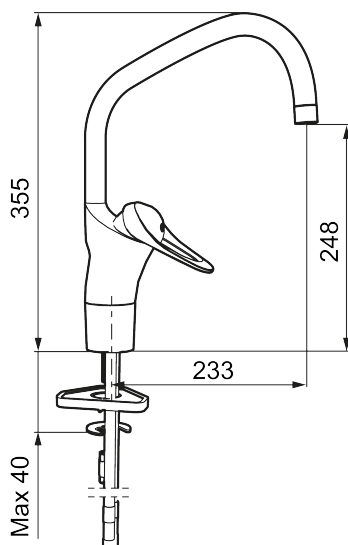

Køkkenarmatur 9000E III

Her er samspillet mellem form og funktion optimeret. FM Mattsson 9000E viser vejen til en ny generation af blandingsbatterier, der er miljøtilpasset ned til mindste detalje. Blandingsbatteriet giver et smukt indtryk og bidrager til et teknisk fuldent køkken. Også i basisudgaven har det unikke funktioner, der sparer energi, samtidig med at komforten bevares.

Artikel-nummer: 80200000   VVS: 706096204   Flow 3 bar: 7,4 l/m

Beskrivelse: Krom, tilslutning Ø10

- **Koldstart.**
- Soft Closing og keramisk kartusche.
- Høj buet J-svingtud 60°, 85°, 110° eller 360°.
- 233 mm fremspring.
- Indbygget temperatur- og flowbegrænsner.
- Eco Flow (energi- og vandbesparende perlator).
- Flexible tilslutningsslanger.
- Hulstørrelse Ø34-37 mm.
- **5 års trykgaranti.**