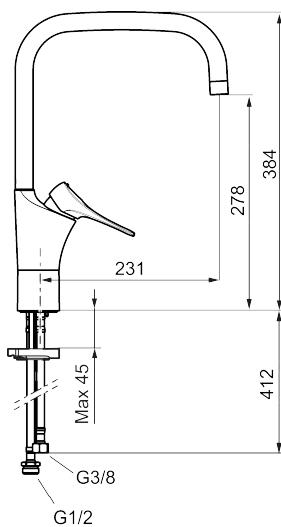

Artikel-nummer: 86100013 VVS: 705885314 Flow 3 bar: 6,0 l/m
Beskrivelse: Børstet krom

Unikke egenskaber

Tilbageløbssikring

- **Koldstart.**
- Soft Closing og keramisk kartusche.
- Høj buet U-svingtud 60°, 85°, 110° eller 360°.
- 231 mm fremspring.
- Indbygget temperatur- og flowbegrænser.
- Eco Flow (energi- og vandbesparende perlator).
- Fleksible tilslutningsslanger i metalflettet Soft-PEX®, G3/8.
- Lead Free (blyfri).
- Hulstørrelse Ø34-37 mm.
- Lydklasse 1.
- **10 års funktionsgaranti.**