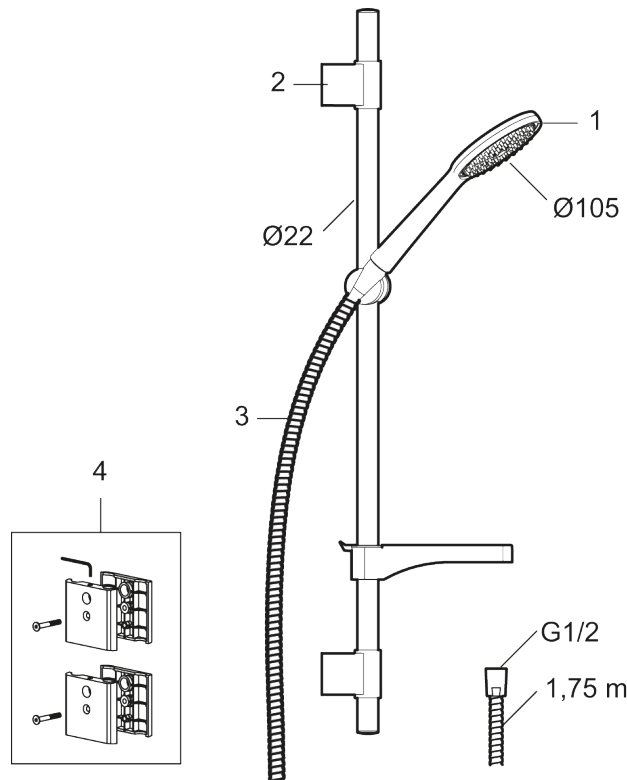

9000XE duschset Vaska

9000XE Duschset är ett duschset i borstad krom med metallslang och justerbara väggfästen. Det generöst tilltagna munstycket ger en behaglig duschupplevelse med bra tryck och spridning utan att slösa på vattnet. Duschsetet monteras enkelt i alla typer av badrum och innehåller extra väggfästen för montering på inloppsrör.

Art.nr: 86710003 **RSK:** 8320405 **Flöde 3 bar:** 6,9 l/min

Utförande: Borstad krom, för montering på rör 40 c/c

- Modell "Vaska"
- Duschstång med fäste för montering på rör 40 c/c
- Handdusch med kalkavvisande sil
- Med tvålhylla
- Lead Free (blyfri)

Unika egenskaper

PRODUKTBESKRIVNING

9000XE duschset Vaska

9000XE Duschset är ett duschset i borstad krom med metallslang och justerbara väggfästen. Det generöst tilltagna munstycket ger en behaglig duschupplevelse med bra tryck och spridning utan att slösa på vattnet. Duschsetet monteras enkelt i alla typer av badrum och innehåller extra väggfästen för montering på inloppsrör.

Art.nr: 86710003

RSK: 8320405

Reservdelslista

NR.	ART.NR	RSK	BESKRIVNING
1	S600091	8233001	Handdusch, krom
1	S600091.75	8233003	Handdusch, borstad krom
2	S600095	8239500	Väggfäste, krom
2	S600095.75	8221926	Väggfäste, borstad krom
3	S600109	8252036	Duschslang, 1,75 m, krom
3	S600109.75	8252038	Duschslang, 1,75 m, borstad krom
4	58970009	8190736	Väggfäste "Vaska", krom