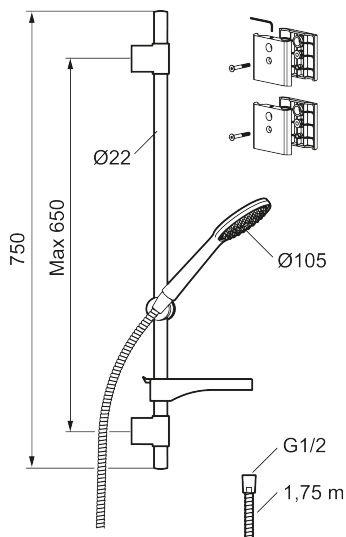

9000XE duschset Vaska

9000XE Duschset är ett duschset i borstad krom med metallslang och justerbara väggfästen. Det generöst tilltagna munstycket ger en behaglig duschupplevelse med bra tryck och spridning utan att slösa på vattnet. Duschsetet monteras enkelt i alla typer av badrum och innehåller extra väggfästen för montering på inloppsrör.

Art.nr: 86710003 **RSK:** 8320405 **Flöde 3 bar:** 6,9 l/min

Utförande: Borstad krom, för montering på rör 40 c/c

- Modell "Vaska"
- Duschstång med fäste för montering på rör 40 c/c
- Handdusch med kalkavvisande sil
- Med tvålhylla
- Lead Free (blyfri)

Unika egenskaper

PRODUKTBESKRIVNING

9000XE duschset Vaska

9000XE Duschset är ett duschset i borstad krom med metallslang och justerbara väggfästen. Det generöst tilltagna munstycket ger en behaglig duschupplevelse med bra tryck och spridning utan att slösa på vattnet. Duschsetet monteras enkelt i alla typer av badrum och innehåller extra väggfästen för montering på inloppsrör.

Art.nr: 86710003

RSK: 8320405

Reservdelslista

NR.	ART.NR	RSK	BESKRIVNING
1	S600091	8233001	Handdusch, krom
1	S600091.75	8233003	Handdusch, borstad krom
2	S600095	8239500	Väggfäste, krom
2	S600095.75	8221926	Väggfäste, borstad krom
3	S600109	8252036	Duschslang, 1,75 m, krom
3	S600109.75	8252038	Duschslang, 1,75 m, borstad krom
4	58970009	8190736	Väggfäste "Vaska", krom