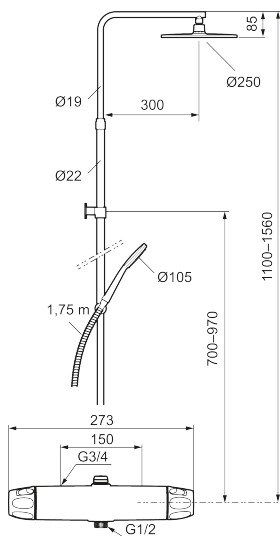

## Loftbrusersæt 9000XE

9000XE loftbruserpakke er en loftbruserpakke i børstet krom. Bruserstangen har teleskopfunktion, hvilket betyder, at vægbeslagets højde kan tilpasses efter loftshøjden i det pågældende badeværelse, personens højde og/eller ønsker til afstand til brusehovedet.

Produktet er LEED/BREEAM-tilpasset, hvilket indebærer, at det opfylder vandstrømskravene, som stilles til bestemte typer nybyggeri og renoveringer.

Artikel-nummer: 86832503 Flow 3 bar: 6,0 l/m

Beskrivelse: Børstet krom, LEED/BREEAM-tilpasset

### Unikke egenskaber

Tilbageløbssikring

- Brusesystem med termostat består af termostatarmatur 9000XE og loftbrusersæt 9000XE.
- Brusesystem med stort bruserhoved 250 mm, håndbruser Ø105 mm, 1750 mm bruseslange og integreret omskifter.
- Hovedbruser og håndbruser har kalkafvisende si.
- Vægbeslaget frit justerbar i højden, 700–970 mm fra tilslutning og 50–100 mm fra væggen. 2 x 20 mm afstandsstykker og membran medfølger.
- Termostat med unik tryk- og temperaturstyring.
- Lead Free (blyfri)
- Lydklasse 1.
- **10 års funktionsgaranti.**