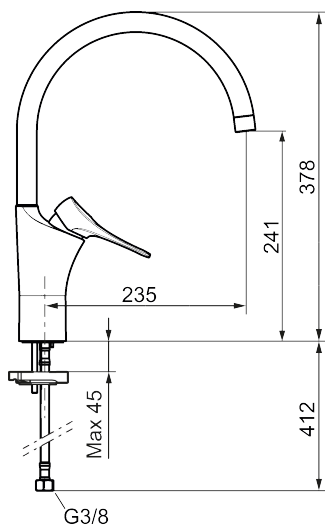

## 9000XE kjøkkenbatteri

**Artikkelnummer:** 86027010 **NRF:** 4301039 **Flow 3 bar:** 4,5 l/m

**Utførende:** Krom, med integrert elektronisk avstengning for maskin, LEED/BREEAM-tilpasset

- Mykstengende
- Kaldstart
- Eco Flow (energi- og vannbesparende strålesamler)
- Vannmengdebegrenser og temperatursperre
- Svingbar tut sperre 60°, 85°, 110° eller 360°
- Med Integrert elektronisk avstengning for oppvaskmaskin. Stenger automatisk etter 4 eller 12 timer
- For hull i benk Ø34-37 mm
- Lead Free (blyfri)
- Lydklasse 1
- Fleksible Soft PEX®-rør med 3/8" mutter