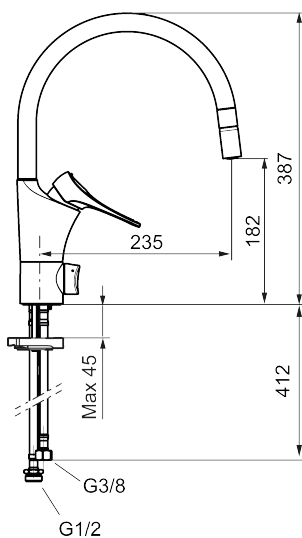

Artikkelnummer: 86013010 **NRF:** 4301019 **Flow 3 bar:** 6,0 l/m
Utførende: Krom

Unike funksjoner

Tilbakeslagssikring

- Med leddet strålesamler
- Mykstengende
- Kaldstart
- Eco Flow (energi- og vannbesparende strålesamler)
- Vannmengdebegrenser og temperatursperre
- Svingbar tut sperre 60°, 85°, 110° eller 360°
- Avstengning for maskin Kv, omstillbar til Vv
- For hull i benk Ø34-37 mm
- Lead Free (blyfri)
- Lydklasse 1
- Fleksible Soft PEX®-rør med 3/8" mutter