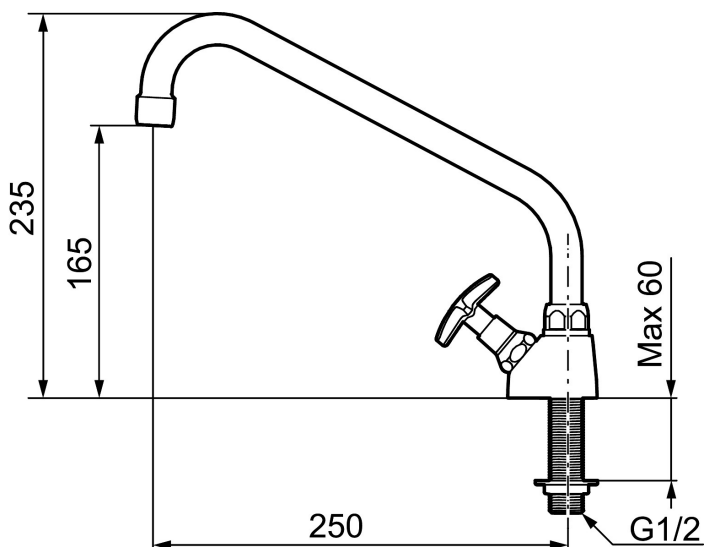

ROGEN kallvattentappkran

FM Mattsson Rogen utekökskran med svängbar pip. Med en 1/2" koppling ansluter man lätt trädgårdsslangen.

Kranen är enkel att tömma på vatten under vinterhalvåret.

Därför passar den också väldigt bra för den med fritidshus eller båt.

Art.nr: 21621500 RSK: 8320021 Flöde 3 bar: 21,8 l/min

Utförande: Krom

- Svängbar pip 360°
- För hål i bänk Ø23 mm

Unika egenskaper

Skyddsmodul 

PRODUKTBESKRIVNING

ROGEN kallvattentappkran

FM Mattsson Rogen utekökskran med svängbar pip. Med en 1/2" koppling ansluter man lätt trädgårdsslangen. Kranen är enkel att tömma på vatten under vinterhalvåret. Därför passar den också väldigt bra för den med fritidshus eller båt.

Art.nr: 21621500

RSK: 8320021

Reservdelslista

NR.	ART.NR	RSK	BESKRIVNING
1	28806350	8325326	Utloppspip, krom
2	29142200	8281524	Hylsa M22 inv.
3	35071500	8587314	Kranöverdel M20x1,5, kv, krom
3	35071501	8587315	Kranöverdel M20x1,5, vv, krom
4	36001500	8913411	Krankägla
5	29102419	8909483	Strålsamlarinsats, 11–15 l/min vid 3 bar