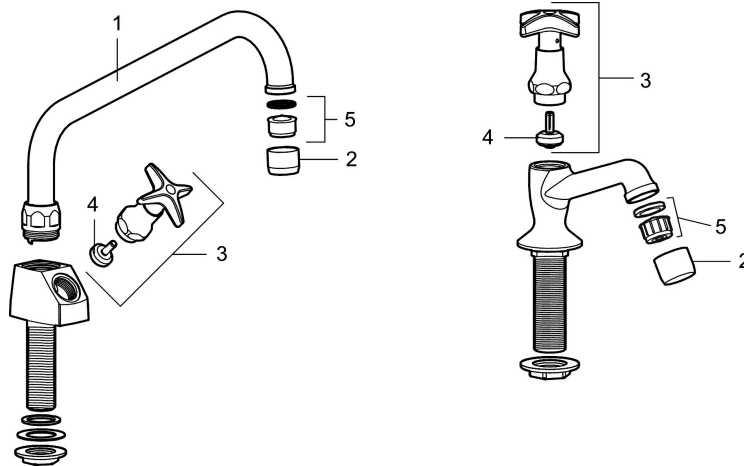

ROGEN kallvattentappkran

FM Mattsson Rogen utekökskran med svängbar pip. Med en 1/2" koppling ansluter man lätt trädgårdsslangen.

Kranen är enkel att tömma på vatten under vinterhalvåret.

Därför passar den också väldigt bra för den med fritidshus eller båt.

Art.nr: 21621500 RSK: 8320021 Flöde 3 bar: 21,8 l/min

Utförande: Krom

- Svängbar pip 360°
- För hål i bänk Ø23 mm

Unika egenskaper

Skyddsmodul 

PRODUKTBESKRIVNING

ROGEN kallvattentappkran

FM Mattsson Rogen utekökskran med svängbar pip. Med en 1/2" koppling ansluter man lätt trädgårdsslangen. Kranen är enkel att tömma på vatten under vinterhalvåret. Därför passar den också väldigt bra för den med fritidshus eller båt.

Art.nr: 21621500

RSK: 8320021

Reservdelslista

NR.	ART.NR	RSK	BESKRIVNING
1	28806350	8325326	Utloppspip, krom
2	29142200	8281524	Hylsa M22 inv.
3	35071500	8587314	Kranöverdel M20x1,5, kv, krom
3	35071501	8587315	Kranöverdel M20x1,5, vv, krom
4	36001500	8913411	Krankägla
5	29102419	8909483	Strålsamlarinsats, 11–15 l/min vid 3 bar