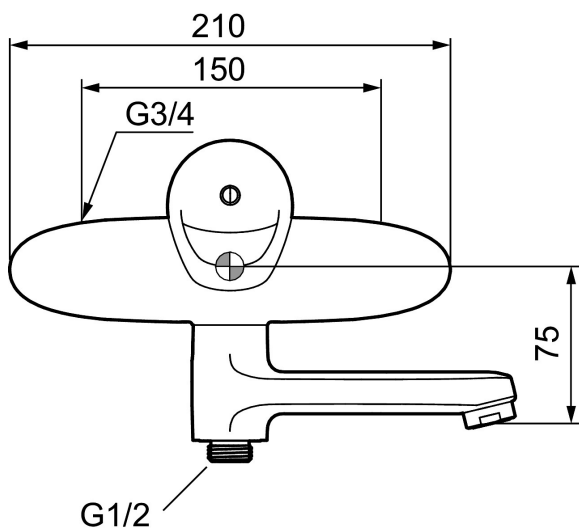

Unike funksjoner

Tilbakeslagssikring