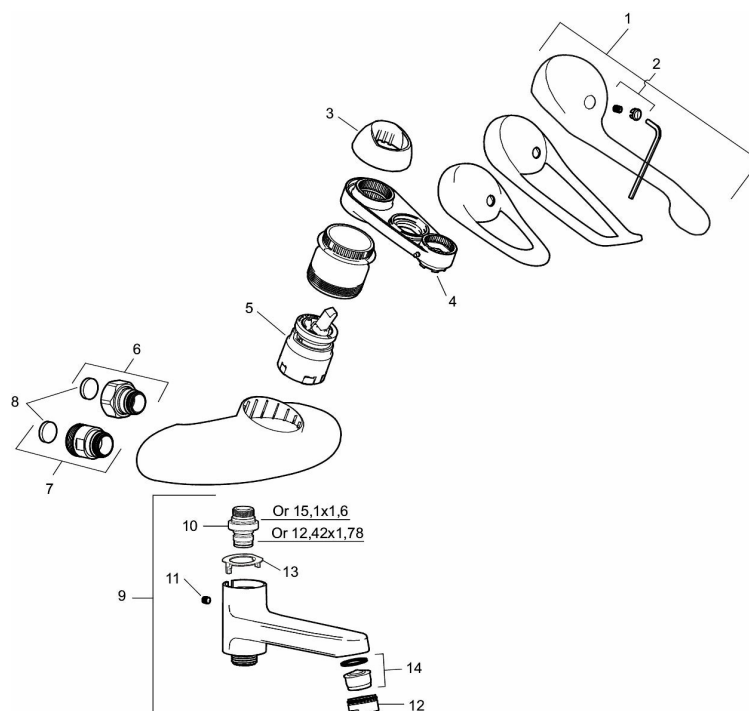

## 9000E badekarbatteri ettgrep

Artikkelnummer: 81901500 NRF: 4301905

Utførende: Krom

- Mykstengende
- Vannmengdebegrenser og temperatursperre
- Svingbar utløpstut som vender kar/dusj
- Med tilbakeslagsventiler etter standard EN 1717
- Tutens lengde: 125 mm

## PRODUKTBESKRIVNING

### 9000E badekarbatteri ettgrep

Artikkelnummer: 81901500

NRF: 4301905

## Reservedelsliste

NR.	FMM-NR	NRF	BESKRIVELSE
1	58500000	4303917	Spak L-90 mm, krom
1	58501750	4303918	Spak Care L-150 mm, krom
1	58501800	4303903	Spak Care L-180 mm, krom
2	58510000	4303919	Merkeplugg og skrue
3	58520000	4303921	Dekkhylse, krom
4	S600298		Serviceverktøy
5	S600276		Innsats, inkl. serviceverktøy, 20 l/min
6	59811800		Tilslutningsmutter komplett 150 s/s
7	59800800		Tilslutningsmutter komplett 160 s/s
8	38680009	4305856	Filter og pakningssett inkl. verktøy
9	82990000	4303843	Utløpstut med omkaster
10	39754000	4304156	Tutnippel M18x1 (Badekarbatteri)
11	38086000		Låsskrue
12	29142400		Hylse for strålesamler M24 utv., 13 mm
13	38521000		Stoppskive for utløpstut
14	29102650		Innsats strålesamler 20-24 l/min ved 3 bar