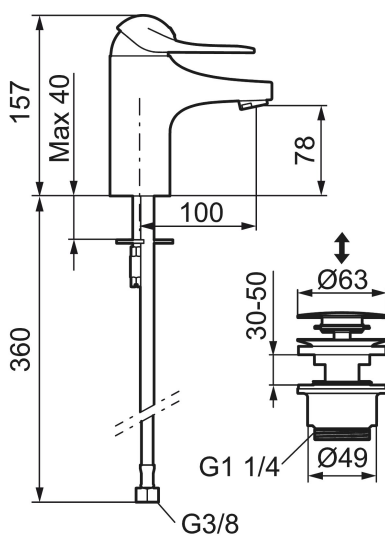

Unika egenskaper

Skyddsmodul **AA**