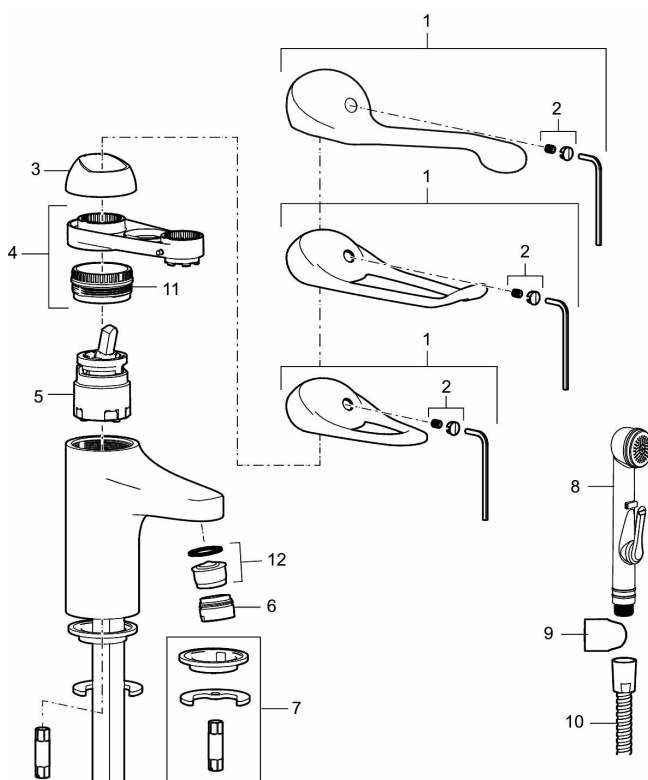

Art.nr: 80635010 RSK: 8235455

Utförande: Krom, ansl. lekande G3/8

- Med push-down ventil i metall
- Kallstartsfunktion
- Mjukstängande med keramisk avstängning
- Inbyggd, lätt omställbar flödesbegränsning och temperaturspär
- Eco Flow (energi- och vattenbesparande strålsamlare)
- Med Soft PEX[®]-rör
- Hålmått Ø33,5–37 mm

Unika egenskaper

Skyddsmodul **AA**

PRODUKTBESKRIVNING

9000E tvättställsblandare

Energiklassad tvättställsblandare med tryckplugg. Ekoflöde. Mjukstängning som förhindrar smällar och tryckstötter är standard, liksom kallstart, keramisk tätning och inbyggd temperaturspär. 5 års tryckgaranti. Finns även med silpluggventil eller lyftventil.

Art.nr: 80635010

RSK: 8235455

Reservdelslista

NR.	ART.NR	RSK	BESKRIVNING
1	58500000	8591936	Spak, komplett, längd: 90 mm
1	58501750	8591937	Spak, komplett, längd: 150 mm
1	58501800	8592048	Spak, komplett, längd: 180 mm
2	58510000	8591944	Färgmarkering och fästskruv till spak
3	58520000	8591945	Täckhylsa
4	58530140	8241726	Fästnippel med serviceverktyg
5	S600273	8387230	Keramikinsats med serviceverktyg, kallstart (grön ring)
5	59120000	8591769	Insats komplett, kallstart (grön ring)
5	59126000	8591966	Insats med serviceverktyg, Eco Plus (grön ring)
5	S600232		Keramikinsats, Low flow, för LEED blandare
6	29142400	8281526	Hylsa M24 utv., 13 mm
7	S600160	8387096	Monteringssats, tvättställsblandare

NR.	ART.NR	RSK	BESKRIVNING
8	S600206	8233049	Självstängande handdusch, krom
9	34093000	8186018	Handduschhållare, krom
10	S600207	8236647	Högtrycksslang, 1,5 m, krom
11	29390000	8295356	Fästnippel
12	29102910	8281534	Strålsamlarinsats, 5,5–6,5 l/min vid 3 bar
12	29102710	8281528	Strålsamlarinsats, 9–11 l/min vid 3 bar
12	29100500	8281532	Strålsamlarinsats, 5 l/min vid 2–6 bar
12	S600072	8281671	Strålsamlarinsats, 3 l/min vid 2–6 bar