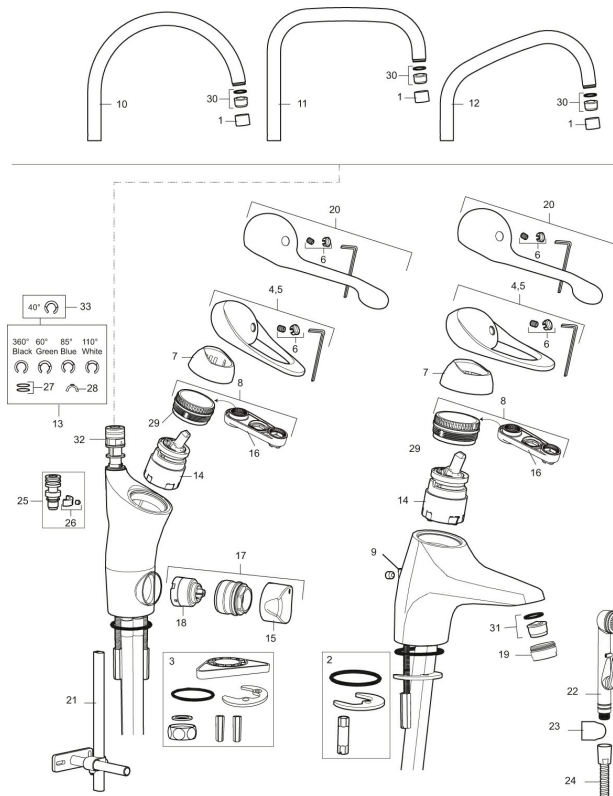

PRODUKTBESKRIVNING

9000E II kjøkkenbatteri

Her er det et optimert samspill mellom form og funksjon. FM Mattsson 9000E viser vei for en ny generasjon blandebatterier, som er miljøtilpasset ned til minste detalj. Blandebatteriet gir et vakkert inntrykk og bidrar til et teknisk fullendt kjøkken. Helt fra grunnutførelsen har det unike funksjoner som sparer energi samtidig som komforten opprettholdes.

Artikkelnummer: 80060000 NRF: 4300927

Reservedelsliste

NR.	FMM-NR	NRF	BESKRIVELSE
1	29142200		Hylse for strålesamler M22 innv.
2	39140800	4303914	Monteringstilbehør for servantbatterier
3	39142800	4303916	Monteringstilbehør for kjøkkenbatteri
4	58500000	4303917	Spak L-90 mm, krom
5	58501750	4303918	Spak Care L-150 mm, krom
6	58510000	4303919	Merkeplugg og skrue
7	58520000	4303921	Dekkhylse, krom
8	58530140	4303922	Innsatsmutter m/verktøy
9	58540000	4303923	Kedjefeste for oppløfthull, krom
10	58600000	4303924	Utløpstut, II-modell