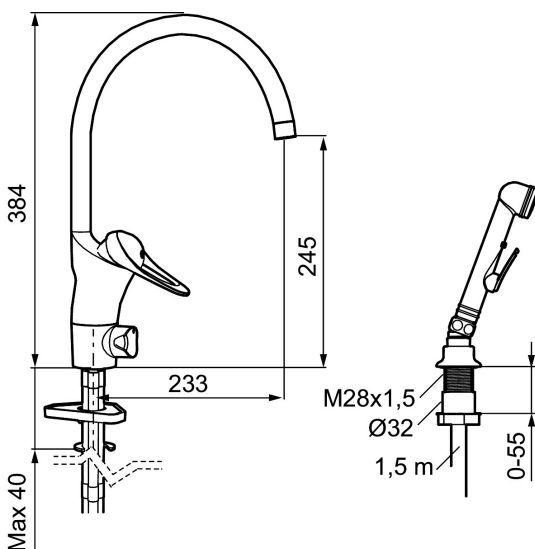

9000E II kjøkkenbatteri

Her er det et optimert samspill mellom form og funksjon. FM Mattsson 9000E viser vei for en ny generasjon blandebatterier, som er miljøtilpasset ned til minste detalj. Blandebatteriet gir et vakkert inntrykk og bidrar til et teknisk fullendt kjøkken. Helt fra grunnutførelsen har det unike funksjoner som sparer energi samtidig som komforten opprettholdes.

Artikkelnummer: 80060000 NRF: 4300927 Flow 3 bar: 7,4 l/m

Utførende: Krom

- Mykstengende
- Kaldstart
- Eco Flow (energi- og vannbesparende strålesamler)
- Vannmengdebegrenser og temperatursperre
- Svingbar tut sperre 60°, 85°, 110° eller 360°
- Avstengning for maskin Kv, omstillbar til Vv
- Selvstengende hånddusj, slange 1,5 m
- Med tilbakeslagsventil etter standard EN 1717
- For hull i benk Ø34-37 mm