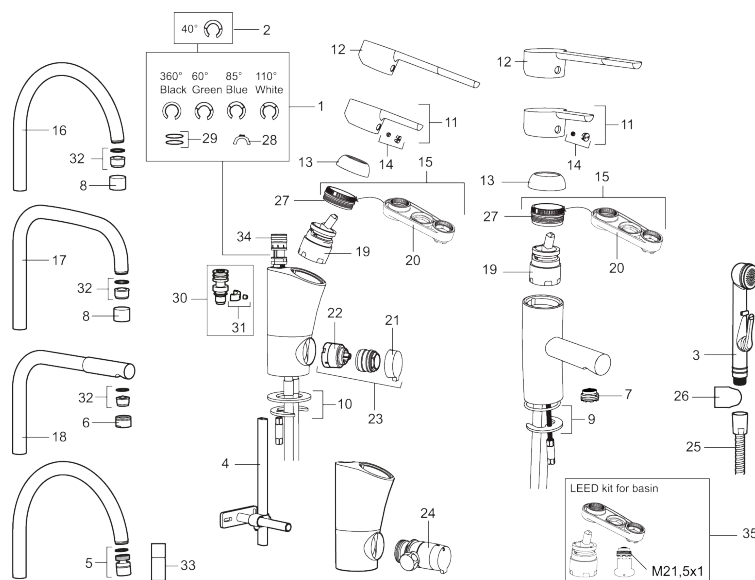

PRODUKTBESKRIVELSE

Etagrepsarmatur, Mora MMIX B6 care

Artikel-nummer: 733090

VVS: 701490304

Reservedelsliste

NR.	FMM-NR	VVS	BESKRIVELSE
1	209524.AE	745148369	Svingtuds begrænsningssæt
2	209543.AE	745148373	Svingtuds begrænsningssæt 40°
3	S600206		Selvlukkende håndbruser, krom
4	409340.AE		Stabiliseringssæt
5	409380.AE		Strålsamler M22 indv, med kugleled, 7-9 l/min ved 3 bar
6	131415.AE		Perlatorhylster M24 udv., 15 mm, krom
7	409382.AE		Strålsamler M21,5 udv., 7-9 l/min ved 3 bar
7	409385.AE		Strålsamler M21,5 udv., 5 l/min ved 2-6 bar
7	S600228		Strålsamler M21,5 udv., 3 l/min ved 2-6 bar
8	131410.AE		Perlatorhylster M22 indv.
9	409387.AE	745148398	Bespændingssæt. Til håndvask
10	409388.AE	745148397	Bespændingssæt. Til køkkenvask
11	409389.AE	745148401	Greb, komplet
12	409390.AE	745148600	Handicapvenligt greb, L=150
13	409391.AE	745148402	Dækhætte
14	409392.AE	745148403	Farvebrik og skrue til greb
15	409393.AE	745148404	Låsemøtrik til keramisk indsats, inkl. værktøj