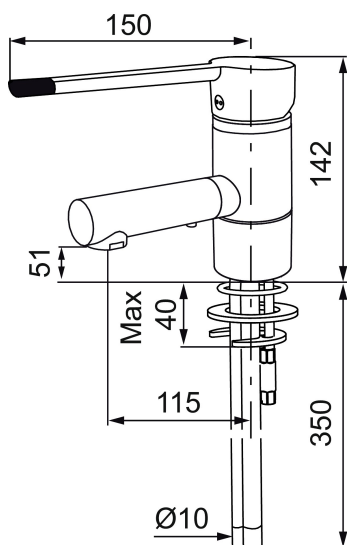

## Etagrepsarmatur, Mora MMIX B6 care

Artikel-nummer: 733090 VVS: 701490304 Flow 3 bar: 7,2 l/m  
Beskrivelse: Krom

- Til håndvask.
- 115 mm fremspring.
- Handicapvenligt.
- ESS (Energy Saving System).
- Soft Closing og keramisk kartusche.
- Indbygget temperatur- og flowbegrænser.
- Flexible tilslutningsslanger.
- Godkendt af Svenska Reumatikerförbundet.
- Lead Free (blyfri).
- Hulmål Ø28-37 mm.
- 5 års trykgaranti.

# Etagrepsarmatur, Mora MMIX B6 care

Artikel-nummer: 733090

VVS: 701490304