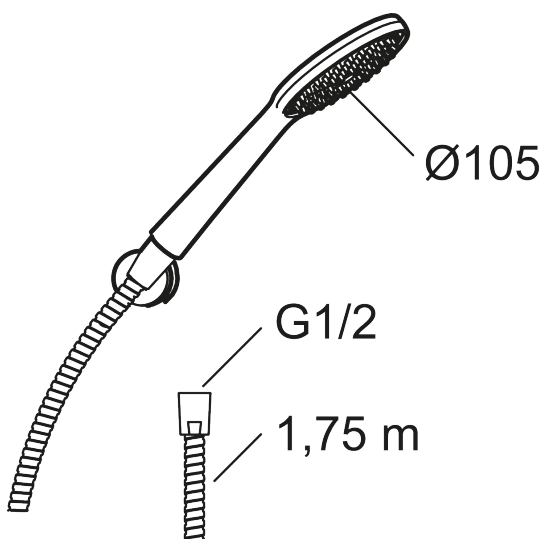

Unikke egenskaber

Håndbrusersæt 9000XE

9000XE håndbrusersæt er et brusersæt i børstet krom med håndbruser, metalslange og et enkelt tilhørende vægbeslag. Hovedet i generøs størrelse giver en behagelig bruseoplevelse med et godt tryk og god spredning uden at fråse med vandet. Brusersættet kan let monteres i alle typer badeværelser.

Artikel-nummer: 86720000 VVS: 737756104 Flow 3 bar: 6,9 l/m
Beskrivelse: Krom

- Håndbruser med kalkafvisende si
- Pakningen skal monteres.
- Lead Free (blyfri)