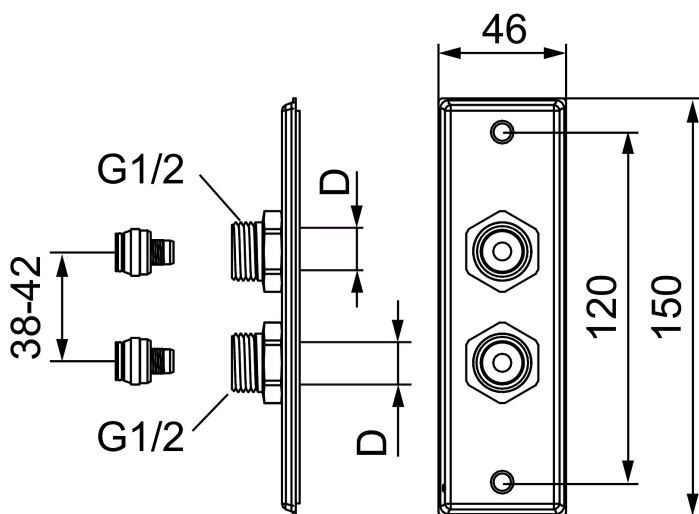

Unike funksjoner

Dobbel veggbrakett for plastrør

Artikkelnummer: 14001560

Utførende: Rustfritt stål, D: Ø16

- Med lekende trykknippler
- Med konuser
- Med veggteining
- Passer FMM rørdeler med innv. gjenger
- Rørkoblingen blir liggende utenpå veggen
- For monteringsnøkkel FMM 6072
- For momentnøkkel FMM 1716

Koblingene er godkjent for:

- PE-X av EN ISO 15875: 15x2.5, 16x2.0 & 16x2.2
- PE-RT av EN ISO 22391: 15x2.5 & 16x2.2
- PB av EN ISO 15876: 16x2.0

(AluPEX) av fabrikat:

- Uponor UNI PIPE PE-RT/AL/PE-RT 16*2
- Geberit 16*2,0 Systemrohr ML Flowfit/pushfit PE-RT typ II
- Thermotech MultiSystem AluComposite PE-RT Type2/AL/PE-RT Typ2 16*2
- Roth Systemrohr Alu-Laserplus 16*2 mm PE-RT TypII/Al/PE-RT TypII
- LK PAL Universal Pipe A16 16*2,0
- TECElogo dimension 16 – multilayer pipe – PE-RT/Al/PE-RT 16*2,0 mm
- TECElogo dimension 16 – multilayer pipe – PE-Xc/Al/PE-RT 16*2,0 mm
- FRÄNKISCHE turatec multi 16*2 PE-RT II/Al/PE-RT II
- HENCO RIXc PE-Xc/Al/PE-Xc 16*2