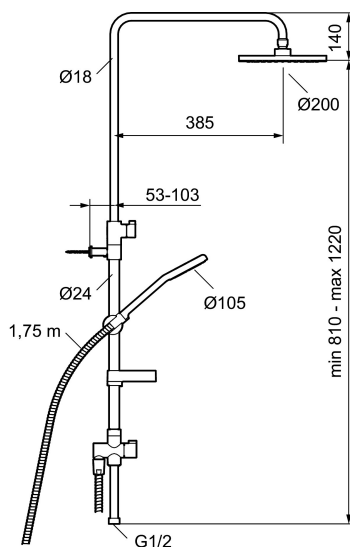

Unikke egenskaber

Loftbrusersæt Garda

FM Mattsson Garda er en serie hvor stilren form samarbejder med funktion på forbilledlig vis.

Serien udvides nu med en let monteret justerbar teleskopbruser. Denne kan du med et enkelt greb hæve og sænke loftbruseren, så alle får den højde der de

Artikel-nummer: 93951000 VVS: 737535324

Beskrivelse: Krom

- Brusestang med hovedbruser Ø200 mm. håndbruser Ø105 mm, 1750 mm bruseslange, sæbeskål og omskifter.
- **Med teleskopfunktion**, justerbar 410 mm.
- Justerbar rørholder med membran.
- Eco Flow, hovedbruser 12 l/min., og håndbruser 12 l/min.
- Hovedbruser og håndbruser har kalkafvisende si.
- Rub clean.
- Kan tilpasses i længden.

PRODUKTBESKRIVELSE

Loftbrusersæt Garda

FM Mattsson Garda er en serie hvor stilren form samarbejder med funktion på forbilledlig vis. Serien udvides nu med en let monteret justerbar teleskopbruser. Denne kan du med et enkelt greb hæve og sænke loftbruseren, så alle får den højde der de

Artikel-nummer: 93951000 **VVS:** 737535324

Reservedelsliste

NR.	FMM-NR	VVS	BESKRIVELSE
1	96750900	738516104	Håndbruser
2	93780000	737574904	Bruserholder Ø24
3	94640007	745137110	Sæbeskål, transparent
4	93131755	738155134	Bruseslange Cromoflex, 1750 mm
5	93991000	745137796	Bruserhoved
6	93810900	738516604	Håndbruser, Eco Flow 12 l/min
6	93820000	738516704	Håndbruser, Eco Flow 6 l/min
7	94642000	745137114	Sæbeskål Ø18 og Ø24
8	96730000	745137184	Vægbeslag
9	34841750	738153104	Bruseslange, 1,75 m
10	58920100		Underrør
11	58903000	745137804	Bruseromskifter
12	58961000	745137805	Reservedelssæt til omskifter
13	59071000	745137806	Indsats
14	59081000	745137807	Greb til omskifter