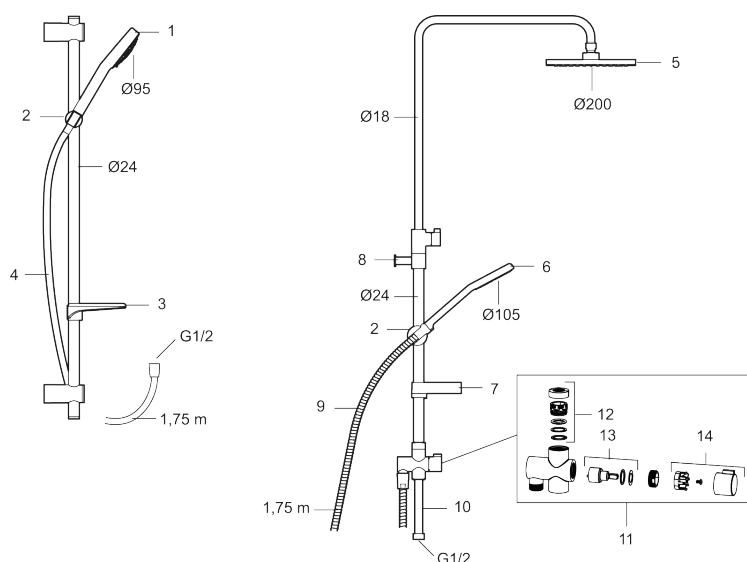

Unikke egenskaber

Loftbrusersæt Garda

FM Mattsson Garda er en serie hvor stilren form samarbejder med funktion på forbilledlig vis.

Serien udvides nu med en let monteret justerbar teleskopbruser. Denne kan du med et enkelt greb hæve og sænke loftbruseren, så alle får den højde der de

Artikel-nummer: 93951000 VVS: 737535324

Beskrivelse: Krom

- Brusestang med hovedbruser Ø200 mm. håndbruser Ø105 mm, 1750 mm bruseslange, sæbeskål og omskifter.
- **Med teleskopfunktion**, justerbar 410 mm.
- Justerbar rørholder med membran.
- Eco Flow, hovedbruser 12 l/min., og håndbruser 12 l/min.
- Hovedbruser og håndbruser har kalkafvisende si.
- Rub clean.
- Kan tilpasses i længden.

PRODUKTBESKRIVELSE

Loftbrusersæt Garda

FM Mattsson Garda er en serie hvor stilren form samarbejder med funktion på forbilledlig vis. Serien udvides nu med en let monteret justerbar teleskopbruser. Denne kan du med et enkelt greb hæve og sænke loftbruseren, så alle får den højde der de

Artikel-nummer: 93951000 **VVS:** 737535324

Reservedelsliste

NR.	FMM-NR	VVS	BESKRIVELSE
1	96750900	738516104	Håndbruser
2	93780000	737574904	Bruserholder Ø24
3	94640007	745137110	Sæbeskål, transparent
4	93131755	738155134	Bruseslange Cromoflex, 1750 mm
5	93991000	745137796	Bruserhoved
6	93810900	738516604	Håndbruser, Eco Flow 12 l/min
6	93820000	738516704	Håndbruser, Eco Flow 6 l/min
7	94642000	745137114	Sæbeskål Ø18 og Ø24
8	96730000	745137184	Vægbeslag
9	34841750	738153104	Bruseslange, 1,75 m
10	58920100		Underrør
11	58903000	745137804	Bruseromskifter
12	58961000	745137805	Reservedelssæt til omskifter
13	59071000	745137806	Indsats
14	59081000	745137807	Greb til omskifter