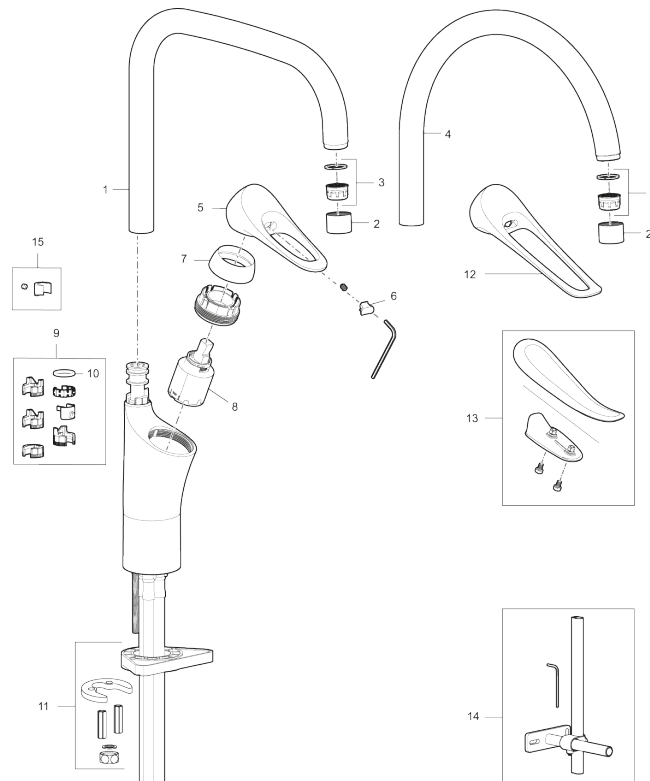

9000XE kjøkkenbatteri

Artikkelnummer: 86001010 Flow 3 bar: 5,0 l/m

Utførende: Krom, A-klass

- Mykstengende
- Kaldstart
- Eco Flow (energi- og vannbesparende strålesamler)
- Vannmengdebegrenser og temperatursperre
- Svingbar tut sperre 60°, 85°, 110° eller 360°
- Lead Free (blyfri)
- Lydklasse 1
- For hull i benk Ø34-37 mm
- Fleksible Soft PEX®-rør med 3/8" mutter

Unike funksjoner

Tilbakeslagssikring

PRODUKTBESKRIVNING

9000XE kjøkkenbatteri

Artikkelnummer: 86001010

Reservedelsliste

NR.	FMM-NR	NRF	BESKRIVELSE
1	S600103	4305253	Utløpstut, U-modell, krom
1	S600103.75	4305254	Utløpstut, U-modell, børstet krom
2	S600155	4305244	Hylse for strålesamler M22 innv., krom
2	S600155.75	4305289	Hylse for strålesamler M22 innv., børstet krom
3	29102910		Innsats strålesamler 5,5-6,5 l/min ved 3 bar
3	29100500		Innsats strålesamler 5 l/min ved 2-6 bar, Eco
3	S600072	4305261	Innsats strålesamler 3 l/min ved 2-6 bar
4	S600102	4305251	Utløpstut, C-modell, krom
4	S600102.75	4305252	Utløpstut, C-modell, børstet krom
5	S600096	4305273	Spak, krom
5	S600096.75	4305274	Spak, børstet krom
6	S600097	4305275	Merkeplugg
7	S600101	4305279	Dekkhylse, krom
7	S600101.75	4305281	Dekkhylse, børstet krom
8	S600098	4305276	Innsats, inkl. serviceverktøy, for kjøkkenbatteri

NR.	FMM-NR	NRF	BESKRIVELSE
8	S600209	4305295	Innsats, uten serviceverktøy, for kjøkkenbatteri
8	S600100	4305278	Innsats, inkl. serviceverktøy, kjøkkenbatterier (LEED) og servantbetterier
8	S600099	4305277	Innsats, uten serviceverktøy, kjøkkenbatterier (LEED) og servantbetterier
9	58641000		Låsesett for tut
10	37801550		O-ring (15,54 x 2,62), 2-pakk
11	S600159		Monteringstilbehør for kjøkkenbatteri
12	S600175	4305291	Care-spak, komplett
13	S600106	4305236	Care-sett
14	S600308		Stabiliseringsatts
15	S600140	4305239	Stoppskrue med sperresegment for fast tut