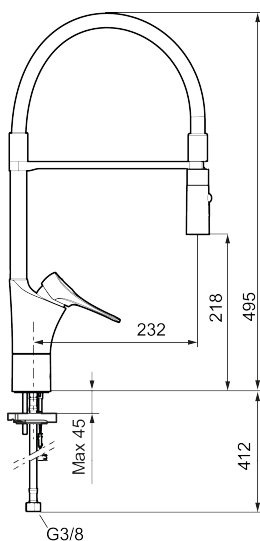

**Utförande:** Krom, med integrerad elektronisk diskmaskinsavstängning

### Unika egenskaper

Skyddsmodul 

- Kallstartsfunktion
- Mjukstängande med keramisk avstängning
- Inbyggd, lätt omställbar flödesbegränsning och temperaturspär
- Svängbar pip. Spärbricka medföljer för 60°, 85°, 110° eller 360°
- 2-stråligt munstycke med koncentrerad strålbild och handdusch
- Med integrerad elektronisk diskmaskinsavstängning EDMA, stänger automatisk efter 4 eller 12 timmar
- Flexibla anslutningsrör i metallspunnen Soft PEX<sup>®</sup>, lekande G3/8
- Lead Free (blyfri)
- Hålmått Ø34-37 mm
- Skyddsmodul AA avser utloppspip