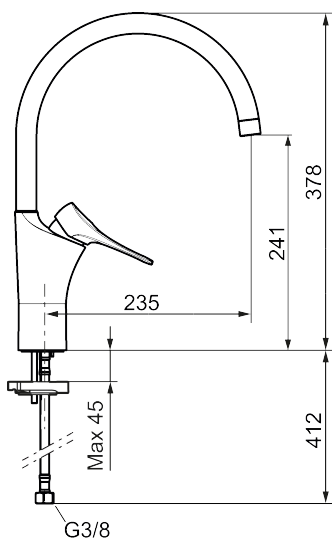

Køkkenarmatur 9000XE

9000XE køkkenarmatur med C-tud i børstet krom passer ind i et hvilket som helst køkken uanset størrelse.

Køkkenarmaturet er blyfrit og har vores smarte, innovative og energibesparende funktioner, såsom koldstart, soft closing, temperaturspærre samt energi- og vandbesparende strålesamler. Det tidløse og praktiske design gør det til et både funktionelt og æstetisk holdbart indslag i det moderne hjem. Produktet er LEED-tilpasset, hvilket indebærer, at det opfylder vandstrømskravene, som stilles til bestemte typer nybyggeri og renoveringer.

Artikel-nummer: 86007013 VVS: 705880414 Flow 3 bar: 4,5 l/m

Beskrivelse: Børstet krom, 4,5 l/min, LEED-tilpasset

Unikke egenskaber

Tilbageløbssikring

- Koldstart.
- Soft Closing og keramisk kartusche.
- Høj buet C-svingtud 60°, 85°, 110° eller 360°.
- 235 mm fremspring.
- Indbygget temperatur- og flowbegrænser.
- Eco Flow (energi- og vandbesparende perlator).
- Fleksible tilslutningsslanger i metalflettet Soft-PEX®, G3/8.
- Lead Free (blyfri).
- Hulstørrelse Ø34-37 mm.
- Lydklasse 1.
- **10 års funktionsgaranti.**