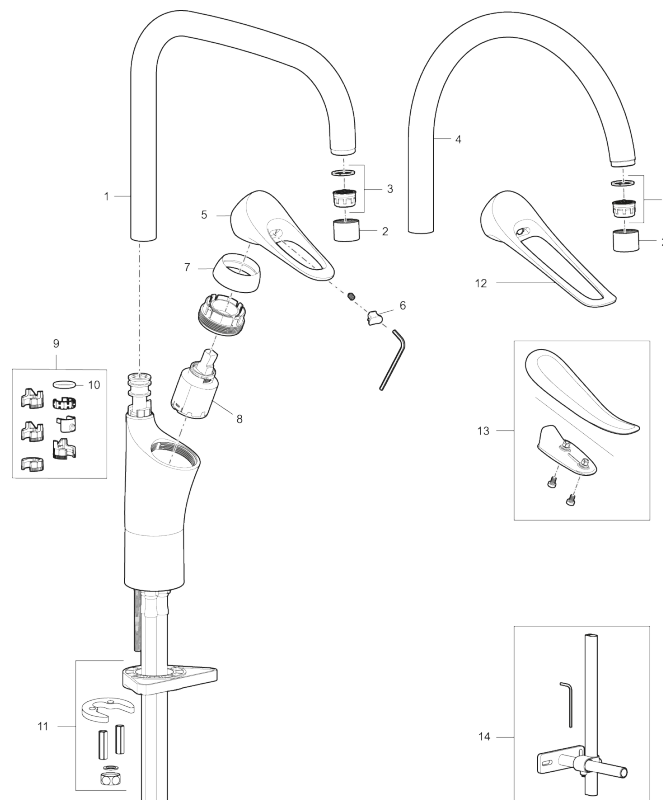

Art.nr: 86004010 RSK: 8311783

Utförande: Krom

Unika egenskaper

- Kallstartsfunktion
- Mjukstängande med keramisk avstängning
- Inbyggd, lätt omställbar flödesbegränsning och temperaturspär
- Eco Flow (energi- och vattenbesparande strålsamlare)
- Hög, svängbar pip. Spärbricka medföljer för 60°, 85°, 110° eller 360°
- Flexibla anslutningsrör i metallspunnen Soft PEX®, lekande G3/8
- Lead Free (blyfri)
- Ljudklass 1
- Hålmått Ø34-37 mm
- Spak: 165 mm

PRODUKTBESKRIVNING

9000XE care köksblandare

9000XE Köksblandare med C-pip i krom platsar i vilket kök som helst, oavsett storlek. Den förlängda spaken ger dig en ökad räckvidd och bättre grepp, vilket gör det lättare att justera vattenflödet och temperaturen. Oavsett om du ska fylla en stor kastrull eller diska blir livet lite enklare med vår ergonomiska design.

Art.nr: 86004010

RSK: 8311783

Reservdelslista

NR.	ART.NR	RSK	BESKRIVNING
1	S600103	8387035	Utloppspip, U-modell, krom
1	S600103.75	8387037	Utloppspip, U-modell, borstad krom
2	S600155	8280012	Hylsa M22 inv., krom
2	S600155.75	8280013	Hylsa M22 inv., borstad krom
3	29102910	8281534	Strålsamlarinsats, 5,5–6,5 l/min vid 3 bar