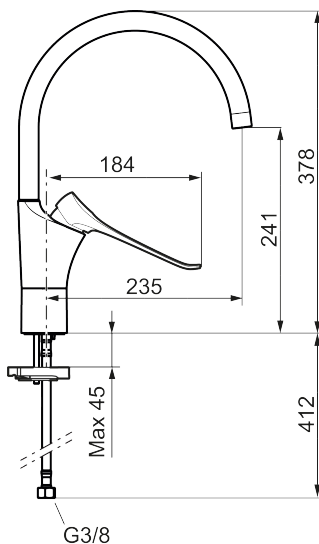

9000XE care köksblandare

9000XE Köksblandare med C-pip i krom platsar i vilket kök som helst, oavsett storlek. Den förlängda spaken ger dig en ökad räckvidd och bättre grepp, vilket gör det lättare att justera vattenflödet och temperaturen. Oavsett om du ska fylla en stor kastrull eller diska blir livet lite enklare med vår ergonomiska design.

Art.nr: 86004010 RSK: 8311783

Utförande: Krom

Unika egenskaper

- Kallstartsfunktion
- Mjukstängande med keramisk avstängning
- Inbyggd, lätt omställbar flödesbegränsning och temperaturspär
- Eco Flow (energi- och vattenbesparande strålsamlare)
- Hög, svängbar pip. Spärbricka medföljer för 60°, 85°, 110° eller 360°
- Flexibla anslutningsrör i metallspunnen Soft PEX®, lekande G3/8
- Lead Free (blyfri)
- Ljudklass 1
- Hålmått Ø34-37 mm
- Spak: 165 mm

PRODUKTBESKRIVNING

9000XE care köksblandare

9000XE Köksblandare med C-pip i krom platsar i vilket kök som helst, oavsett storlek. Den förlängda spaken ger dig en ökad räckvidd och bättre grepp, vilket gör det lättare att justera vattenflödet och temperaturen. Oavsett om du ska fylla en stor kastrull eller diska blir livet lite enklare med vår ergonomiska design.

Art.nr: 86004010

RSK: 8311783

Reservdelslista

NR.	ART.NR	RSK	BESKRIVNING
1	S600103	8387035	Utloppspip, U-modell, krom
1	S600103.75	8387037	Utloppspip, U-modell, borstad krom
2	S600155	8280012	Hylsa M22 inv., krom
2	S600155.75	8280013	Hylsa M22 inv., borstad krom
3	29102910	8281534	Strålsamlarinsats, 5,5–6,5 l/min vid 3 bar