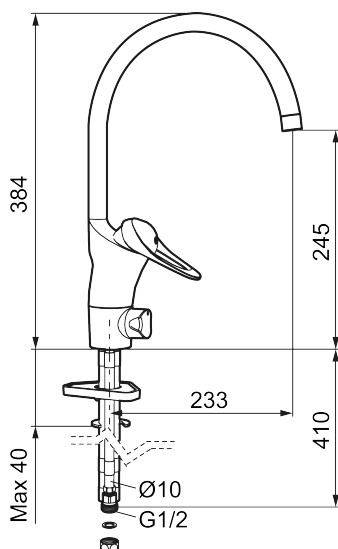

9000E II kjøkkenbatteri

Med avstenging for oppvaskmaskin

Her er det et optimert samspill mellom form og funksjon. FM Mattsson 9000E viser vei for en ny generasjon blandebatterier, som er miljøtilpasset ned til minste detalj. Blandebatteriet gir et vakkert inntrykk og bidrar til et teknisk fullendt kjøkken. Helt fra grunnutførelsen har det unike funksjoner som sparer energi samtidig som komforten opprettholdes.

Artikkelnummer: 80016010 NRF: 4300993

Utførende: Krom, Ecoplus

- Mykstengende
- Kaldstart
- Eco Flow (energi- og vannbesparende strålesamler)
- Vannmengdebegrenser og temperatursperre
- Svingbar tut sperre 60°, 85°, 110° eller 360°
- Avstengning for maskin Kv, omstillbar til Vv
- For hull i benk Ø34-37 mm
- Fleksible Soft PEX®-rør med 3/8" mutter
- Ecoplus: Fjærbelastet spak over halv mengde