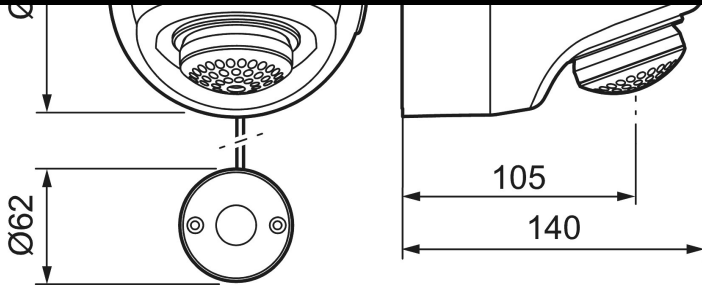

- Følgende muligheder er tilgængelige med trådløs forbindelse til vores Tronic WMS-system:
  - Programmerbar skylningstid fra 10 til 60 sekunder (30 sekunder er fabriksindstillet)
  - Indbygget temperaturmåling (måler den udgående vandtemperatur)
  - Programmerbart temperaturstop (sikkerhedsfunktion, der slukker vandet direkte ved den indstillede maksimale temperatur)
  - Skyttidsbegrænsning, forhindrer oversvømmelse, maks. Skyetid 5 min
  - Justerbar hygiejnisk skylning, interval og skylningstid (for at undgå stillestående vand)
  - Registrering af alle skylle med timing, vandforbrug og temperatur.
  - Kun med WMS
  - Stagnationsalarm (alarm, hvis enheden ikke er blevet brugt inden for den indstillede tid) - Kun med WMS
  - Alarm via SMS eller e-mail - Kun med WMS