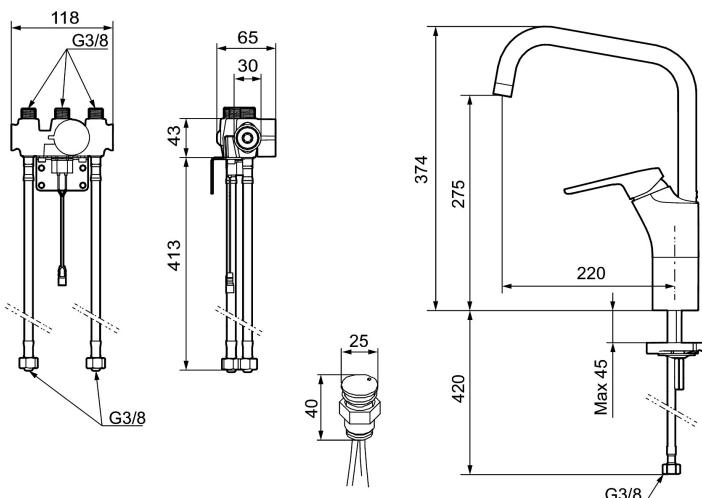

**Art.nr:** 83030010 **RSK:** 8338925 **Flöde 3 bar:** 10,2 l/min  
**Utförande:** Krom, batteridrift (inkl. batteri) och elektronisk diskmaskinsavstängning

### Unika egenskaper

Skyddsmodul 

- Kallstartsfunktion
- Mjukstängande med keramisk avstängning
- Inbyggd, lätt omställbar flödesbegränsning och temperaturspär
- Eco Flow (energi- och vattenbesparande strålsamlare)
- Hög, svängbar pip. Spärbricka medföljer för 60°, 85°, 110° eller 360°
- Spoltidsbegränsning, förhindrar översvämning
- Avstängning av flöde i 5 min via sensorn, (används t.ex. vid rengöring)
- Låg strömförbrukning – Lång livslängd
- IP-klass sensor: IP67

### Installation:

- Batteridrift, går att bygga om till nätdrift
- Vid nätdrift använd adaptersats art.nr. S600147
- Flexibla anslutningsrör i metallspunnen Soft PEX®, lekande G3/8
- Hålmått Ø34-37 mm