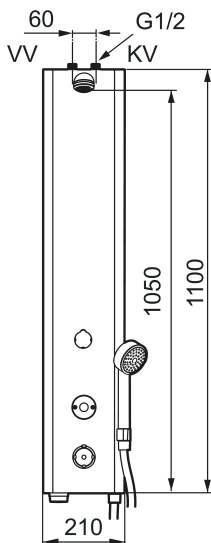

Unikke egenskaber

Tilbageløbssikring

FM Mattsson tronic termostatisk brusepanel WMS, netdrift (ekskl. transformer)

Artikel-nummer: 95076102 VVS: 723891440

Beskrivelse: Mathvid utførende, netdrift (ekskl. transformer), inkl. 5m forlænger kabel

- Inkl. håndbruser og bruserslange
- Med termostatisk funktion og mulighed for indstilling af temperatur
- Elektronisk styring.
- Velegnet til svømmehaller, idrætsanlæg og i andre større baderum.
- Konstrueret i en hærværkssikret form.
- Magnetventil og elektronik integreret i det kompakte bruserhoved.
- Bruserstrålen kan vinkles +- 5°
- Flowbegrænser 9 l/min ved 3 bar.
- Eksklusiv tilslutningskobling.
- Rustfri udførelse med pulverlakeret kåbe. Standardfarve hvid NCS S0500-N, glans 30, øvrige farver og glansværdier oplyses efter anmodning.