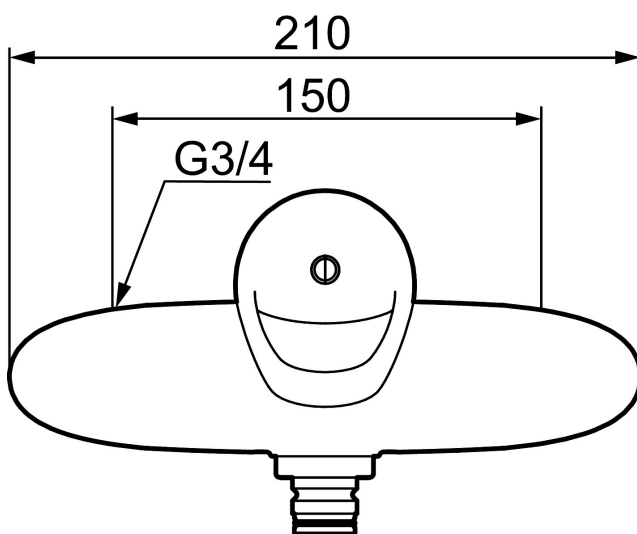

## 9000E badkarsblandare

Här finns en optimerad samverkan mellan form och funktion. FM Mattsson 9000E visar vägen för en ny generation blandare, som miljöanpassats in i minsta detalj. Blandaren skänker ett vackert intryck och redan i sitt grundutförande ger den unika funktioner som sparar energi med bibehållen komfort

Art.nr: 81911500 RSK: 8235399

Utförande: Krom, 150 c/c, pipvarianter finns som tillbehör

### Unika egenskaper

Skyddsmodul 

- OBS! 150 c/c
- Mjukstängande med keramisk avstängning
- Utan pip, med anslutning för badkarspip
- För montering av omkastare
- Med typgodkända backventiler
- Anslutning utsprång från vägg: 60 mm
- OBS! Får ej användas tillsammans med självstängande handdusch