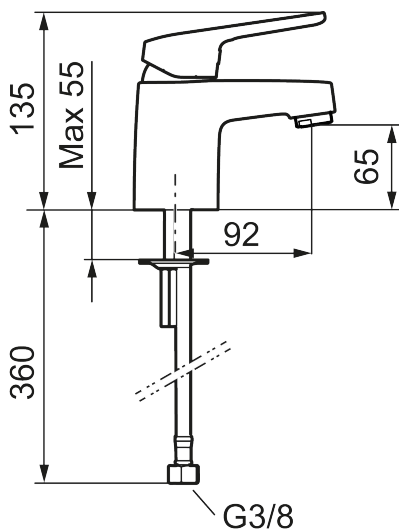

- Kallstartsfunktion
- Mjukstängande med keramisk avstängning
- Inbyggd, lätt omställbar flödesbegränsning och temperaturspär
- Eco Flow (energi- och vattenbesparande strålsamlare)
- Med Soft PEX®-rör
- Hålmått Ø32-36 mm