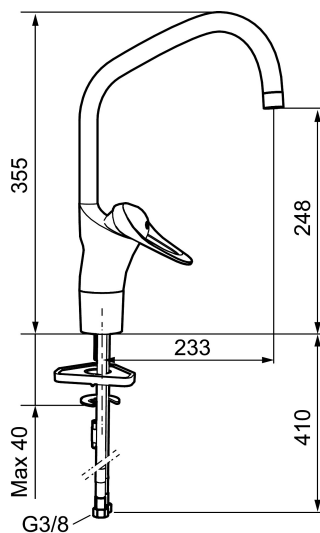

9000E III köksblandare

Köket är den del av hemmet där allt händer. Det är här det lagas, bakas och fejas – varje dag. Då är det viktigt att verktygen håller. Det gäller inte minst kökskranen som ska bekänna färg i många tuffa år. FM Mattsson 9000E gör vad den ska effektivt, gång efter gång utan onödigt slöseri av varmvatten.

Art.nr: 80200010 RSK: 8310179 Flöde 3 bar: 7,4 l/min
Utförande: Krom, ansl. lekande G3/8

- Kallstartsfunktion
- Mjukstängande med keramisk avstängning
- Inbyggd, lätt omställbar flödesbegränsning och temperaturspär
- Eco Flow (energi- och vattenbesparande strålsamlare)
- Svängbar pip 60°, 85°, 110° eller 360° (spärsegment medföljer för 60° och 110°)
- Med Soft PEX®-rör
- Längd anslutningsrör: 350 mm
- Hålmått Ø34–37 mm
- Ytterdiameter fot Ø52 mm