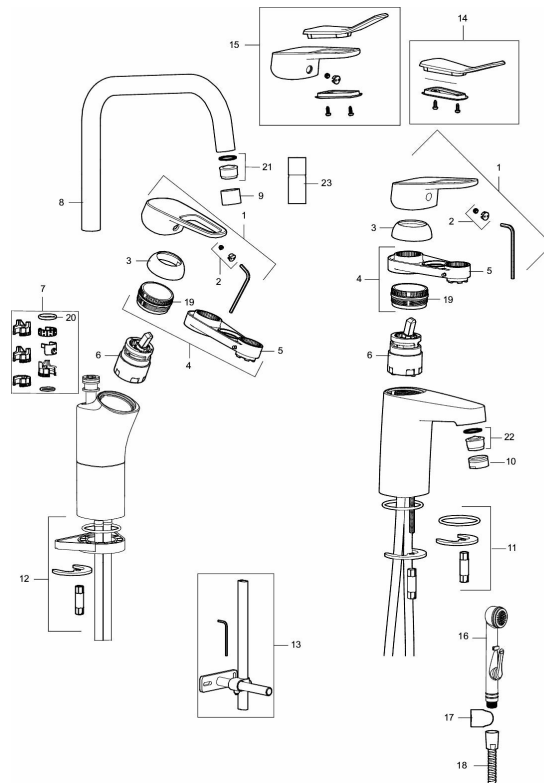

Artikkelnummer: 83507300 **NRF:** 4300072 **Flow 3 bar:** 3,0 l/m

Utførende: Krom, konstantvannmengde ved 2–6 bar, LEED-tilpasset, ansl. 10 mm spiss

Unike funksjoner

- Mykstengende
- Eco Flow (energi- og vannbesparende konstantvannmengde)
- Kaldstart
- Vannmengdebegrenser og temperatursperre
- Fleksible Soft PEX®-rør med 10 mm spiss

Tilbakeslagssikring

PRODUKTBEKRIVNING

SILJAN servantbatteri

Myke, følsomme linjer og speilblanke overflater. Vi har etterstrebet renhet, enkelhet og energieffektive funksjoner. Vi har fokusert på design og skapt en familie følelse ved hjelp av tilbakevendende former. Stor eller liten? Med Siljan ønsker vi å tilby produkter som passer for alle, uansett smak og størrelse. En flott liten nyhet er Siljan servant Mini, et servantbatteri spesielt utviklet for små baderom eller små hender. Selvfølgelig får du den samme høye kvalitet, bare i et mindre format.

Artikkelnummer: 83507300 NRF: 4300072

Reservedelsliste

NR.	FMM-NR	NRF	BESKRIVELSE
	44450009		Tillbehørspose for fast tut
1	58501000	4304766	Spak, komplett
2	58511000	4304106	Merkeplugg og skrue
3	58521000	4304768	Krom
4	58530140	4303922	Innsatsmutter m/verktøy
5	S600298		Serviceverktøy
6	59115500	4303928	Innsats m/verktøy (rød ring)
6	S600273	4303851	Innsats kaldstart med serviceverktøy (grønn ring)
6	59120000	4303831	Innsats, kaldstart (grønn ring)
6	59126000		Innsats m/Eco Plus kaldstart (grønn ring)