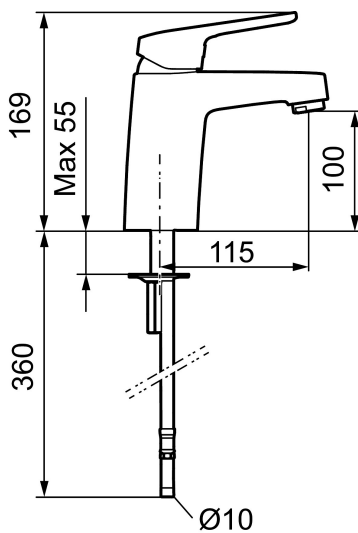

Unike funksjoner

- Mykstengende
- Eco Flow (energi- og vannbesparende konstantvannmengde)
- Kaldstart
- Vannmengdebegrenser og temperatursperre
- Fleksible Soft PEX®-rør med 10 mm spiss

Tilbakeslagssikring