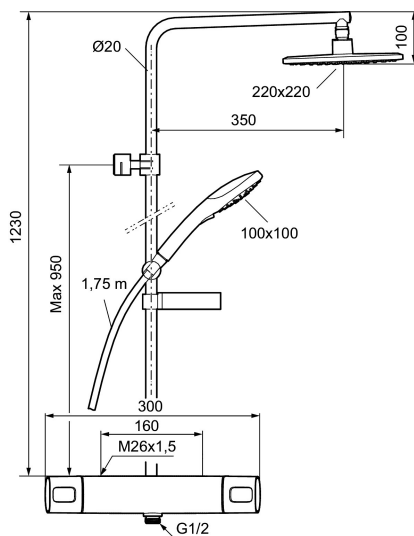

Unika egenskaper

Skyddsmodul **EB**

RUNN takduschpaket

Art.nr: 84838000 RSK: 8283129 Flöde 3 bar: 10,7 l/min

Utförande: Krom, 160 c/c

- BVB ID 144283
- Säkerhetsblandare RUNN och takdusch RUNN
- Med reversibelt överstycke
- Tak- och handdusch med kalkavvisande sil
- Eco Flow, 3-strålig handdusch 7,5 l/min och takdusch 10,7 l/min
- Slang, duschstång med väggfästning (kan kapas vid behov), tvålhylla ingår
- Väggfäste justerbart ± 5 mm i höjded och 50-100 mm utsprång från vägg, 2x18 mm distanser medföljer, med väggfästning, dold rörskarv
- Duschansl. utsprång från vägg: 69 mm
- Energieffektivt takduschpaket med forcerbart Eco-stop