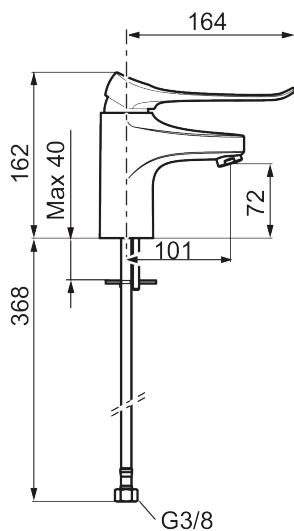

Unike funksjoner

Tilbakeslagssikring

9000XE care servantbatteri med 165 mm spak

Artikkelnummer: 86504310 Flow 3 bar: 3,0 l/m

Utførende: Krom, LEED/BREEAM-tilpasset

- Mykstengende
- Kaldstart
- Eco Flow (energi- og vannbesparende strålesamler)
- Vannmengdebegrenser og temperatursperre
- Lead Free (blyfri)
- Lydklasse 1
- Fleksible Soft PEX®-rør med 3/8" mutter