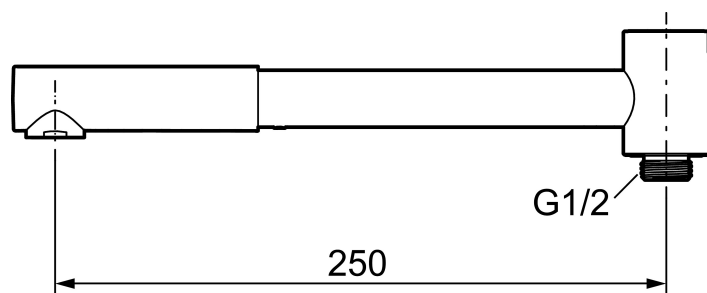

Utløpstut

Artikkelnummer: 96990250

NRF: 4304152

Utførende: Krom

- Lang modell
- Svingbar utløpstut som vender kar/dusj
- **OBS!** Uten tutnippel

Garantivilkår

Alle blandedbatterier og alt tilbehør fra FM Mattsson konstrueres og produseres i henhold til gjeldende EU-standarder. Produktene testes grundig i vår fabrikk før de leveres ut til kundene. Vi ber deg om å lese og følge nøye bruks- og vedlikeholdsinstruksjonene som følger med produktet. Korrekt installasjon, vedlikehold og bruk garanterer langvarig holdbarhet for produktet.