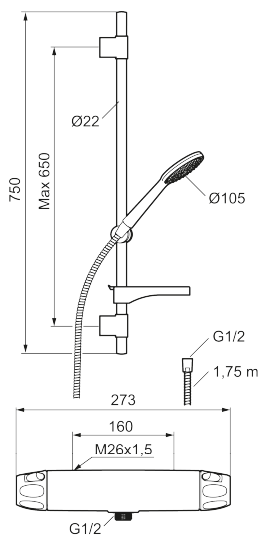

Produkten är LEED/BREEAM-anpassad vilket innebär att den uppfyller flödeskraven som ställs på vissa ny- och ombyggnationer.

Art.nr: 86821003 **RSK:** 8283260 **Flöde 3 bar:** 6,0 l/min

Utförande: Borstad krom, 160 c/c, LEED/BREEAM-anpassad

NR.	ART.NR	RSK	BESKRIVNING
7	S600084	8439709	Termostatinsats, komplett med serviceverktyg
8	S600088	8439712	Nippel M18x1-G1/2 (duschblandare)
9	60770000	8591918	Serviceverktyg
10	59800800	8592005	Anslutningsnippel 160 c/c
11	38632006	8590311	Filter, 2-pack
12	S600105	8439713	Care-vred, svart, 2-pack
13	S600091	8233001	Handdusch, krom
13	S600091.75	8233003	Handdusch, borstad krom
14	S600095	8239500	Väggfäste, krom
14	S600095.75	8221926	Väggfäste, borstad krom
15	S600109	8252036	Duschslang, 1,75 m, krom
15	S600109.75	8252038	Duschslang, 1,75 m, borstad krom