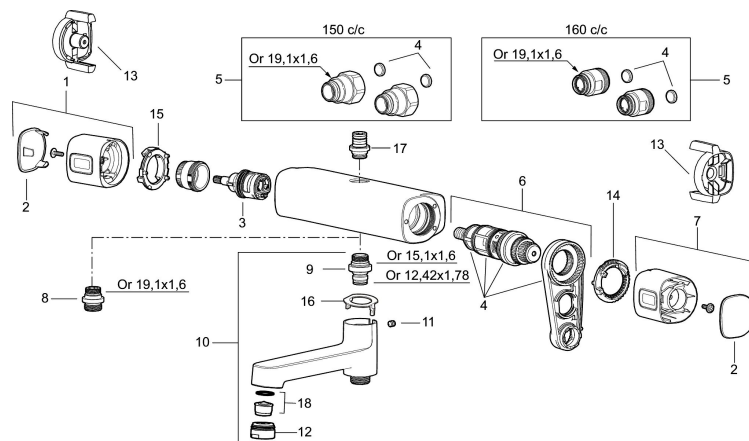

Artikkelnummer: 83901500 NRF: 4301908

Utførende: Krom

- Trykk- og termostatstyrt
- Med tilbakeslagsventiler etter standard EN 1717
- Svingbar utløpstut som vender kar/dusj
- Sperreknapp v/38°C
- Sperreknapp mengde Eco

Reservedelsliste

NR.	FMM-NR	NRF	BESKRIVELSE
1	35480009	4304755	Ratt, avstengningssiden
2	39031500		Dekkklokk
3	35980009	4304764	Keramisk kranoverdel reversibelt
4	38680009	4305856	Filter og pakningssett inkl. verktøy
5	59800800		Tilslutningsmutter komplett 160 s/s
5	59810800		Tilslutningsmutter komplett 150 s/s
6	38601009	4305802	Reguleringsinnmat, komplett inkl. verktøy
7	35480109	4304756	Ratt, temperatursiden
8	39710800	4304871	Overgangsnipl M18x1-G1/2
9	39754000	4304156	Tutnipl M18x1 (Badekarbatteri)
10	83990000	4304753	Utløpstut med omkaster
11	38086000		Låsskrue
12	29142400		Hylse for strålesamler M24 utv., 13 mm
13	35976209	4304763	Vinge sort (2 stk)
14	38523000		Sperrering for termostatratt
15	38531000		Sperrering for mengderatt
15	38531040		Sperrering for mengderatt reversibelt
16	38521000		Stoppkive for utløpstut

NR.	FMM-NR	NRF	BESKRIVELSE
17	39716000		Utløpsnippel for takdusjør M18x1
18	29102650		Innsats strålesamler 20-24 l/min ved 3 bar