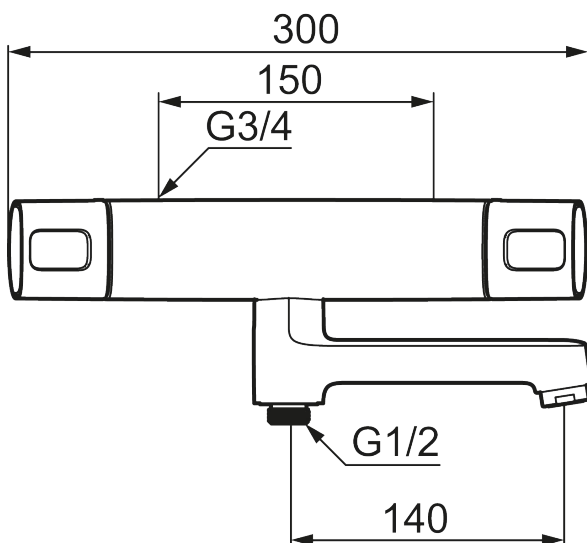

SILJAN badekarbatteri

I vår nye serie Siljan har vi fokusert mye på design og med hjelp av tilbakevendende former skapt en familie følelse. Dette i kombinasjon med smart teknologi som resulterer i energi og vann besparende armaturer. Dette er grunnsteinene i vår nye signaturserie FM Mattsson Siljan.

Artikkelnummer: 83901500 NRF: 4301908

Utførende: Krom

- Trykk- og termostatstyrt
- Med tilbakeslagsventiler etter standard EN 1717
- Svingbar utløpstut som vender kar/dusj
- Sperreknapp v/38°C
- Sperreknapp mengde Eco

Unike funksjoner

Tilbakeslagssikring