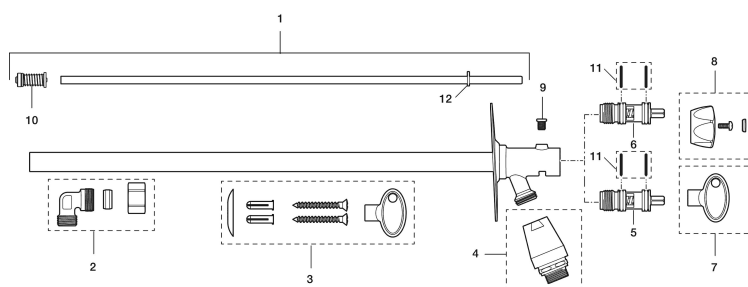

PRODUKTBESKRIVNING

Trädgårdskran med vakuumentil och nyckel

Vatten behövs inte bara inne i hus, utan även i exempelvis trädgårdar. Och eftersom det inte alltid är sköna maj i vårt land, behöver trädgårdskranarna klara lite tuffare krav.

Vattenutkastaren dränerar sig själv vid varje användning, och när du stänger av vattnet framåt hösten är den fryssäker om trädgårdsslangen och snabbkopplingen är demonterad.

Art.nr: 42940400

RSK: 4316701

Reservdelslista

NR.	ART.NR	RSK	BESKRIVNING
1	37570400	4316710	Spindel, längd=400 mm
1	37570600	4316711	Spindel, längd=600 mm
1	37571000	4316712	Spindel, längd=1000 mm
2	37551000	4316708	Ventilhus med kona och mutter
3	39144300	4316713	Fästdetaljer
4	29815000	5045393	Vakuumentil, 10-pack
4	29815009	5045391	Vakuumentil
5	35160009	4316706	Kranöverdel för lös nyckel, butiksförpackad
6	35160019	4316707	Kranöverdel för lös ratt, butiksförpackad
7	42760009	4316714	Nyckel, svart, butiksförpackad
8	42770000	4316715	Ratt
9	37590000		Skruv M5x6
10	37580000	5438346	Kägelkit till spindel 3757
11	37801790	8314140	O-ring 17,3x2,4, 2-pack
12	37521000		Kägelstyrning, 3-pack