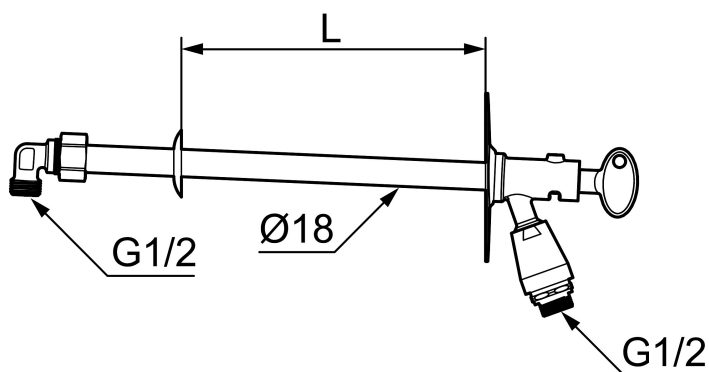

Vattenutkastaren dränerar sig själv vid varje användning, och när du stänger av vattnet framåt hösten är den fryssäker om trädgårdsslangen och snabbkopplingen är demonterad.

Art.nr: 42940400 RSK: 4316701

Utförande: För väggjocklek max 400 mm

Unika egenskaper

Skyddsmodul 

- För väggjocklek max 400 mm
- Självdränerande och därmed frostsäker
- Med vakuumventil och nyckel
- Med typgodkänd backventil
- Kan kapas för anpassning mot väggjocklek
- Väggbrixa: Höjd 106 mm, bredd 66 mm, skruvhål diagonalt
- Återströmningskydd enligt EU-standard SS-EN 1717