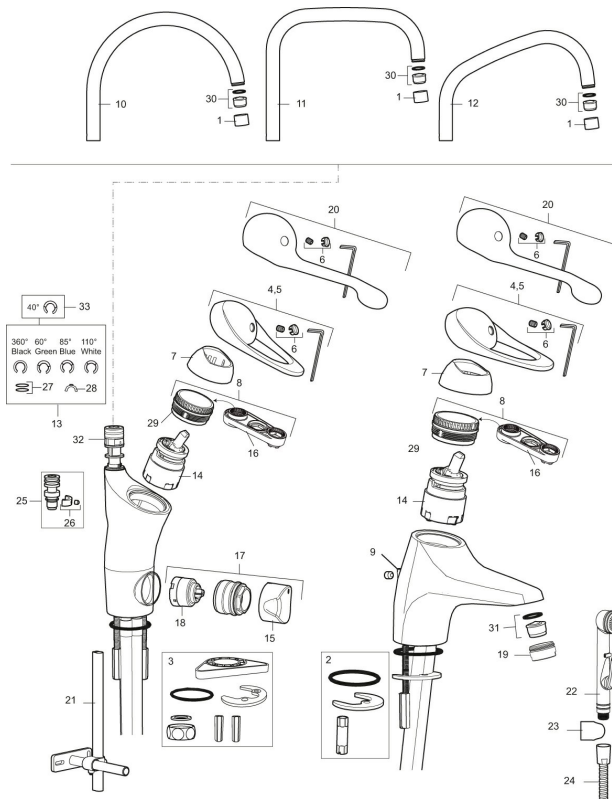

Artikkelnummer: 80580000 NRF: 4300023

Utførende: Krom

Unike funksjoner

- Selvstengende hånddusj, slange 1,5 m
- Mykstengende
- Kaldstart
- Vannmengdebegrenser og temperatursperre
- Svingbar tut 60°, 85°, 110° eller 360°
- Avstengning for maskin Kv, omstillbar til Vv
- Lengde på anslutningsrør: 400 mm

Artikkelnummer: 80580000 NRF: 4300023

Reservedelsliste

NR.	FMM-NR	NRF	BESKRIVELSE
1	29142200		Hylse for strålesamler M22 innv.
2	39140800	4303914	Monteringstilbehør for servantbatterier
3	39142800	4303916	Monteringstilbehør for kjøkkenbatteri
4	58500000	4303917	Spak L-90 mm, krom
5	58501750	4303918	Spak Care L-150 mm, krom
6	58510000	4303919	Merkeplugg og skrue
7	58520000	4303921	Dekkhylse, krom
8	58530140	4303922	Innsatsmutter m/verktøy
9	58540000	4303923	Kedjefeste for oppløfthull, krom
10	58600000	4303924	Utløpstut, II-modell