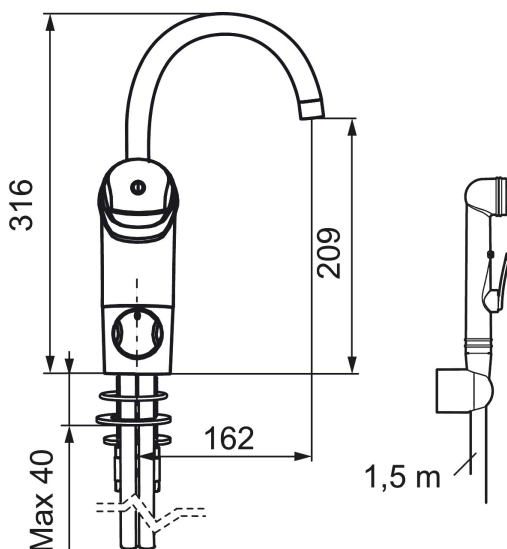

Unike funksjoner

- Selvstengende hånddusj, slange 1,5 m
- Mykstengende
- Kaldstart
- Vannmengdebegrenser og temperatursperre
- Svingbar tut 60°, 85°, 110° eller 360°
- Avstengning for maskin Kv, omstillbar til Vv
- Lengde på anslutningsrør: 400 mm

Tilbakeslagssikring