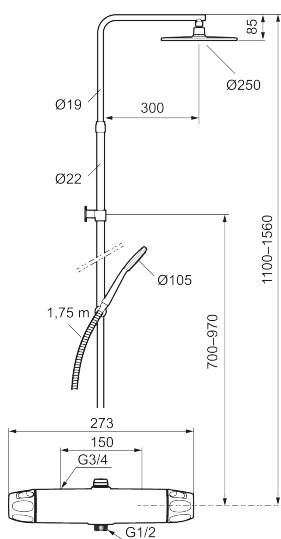

## Loftbrusersæt 9000XE

9000XE loftbruserpakke er en loftbruserpakke i krom. Bruserstangen har teleskopfunktion, hvilket betyder, at vægbeslagets højde kan tilpasses efter loftshøjden i det pågældende badeværelse, personens højde og/eller ønsker til afstand til brusehovedet.

Produktet er LEED/BREEAM-tilpasset, hvilket indebærer, at det opfylder vandstrømskravene, som stilles til bestemte typer nybyggeri og renoveringer.

Artikel-nummer: 86832500 Flow 3 bar: 6,0 l/m

Beskrivelse: Krom, LEED/BREEAM-tilpasset

### Unikke egenskaber

Tilbageløbssikring

- Brusesystem med termostat består af termostatarmatur 9000XE og loftbrusersæt 9000XE.
- Brusesystem med stort bruserhoved 250 mm, håndbruser Ø105 mm, 1750 mm bruseslange og integreret omskifter.
- Hovedbruser og håndbruser har kalkafvisende si.
- Vægbeslaget frit justerbar i højden, 700–970 mm fra tilslutning og 50–100 mm fra væggen. 2 x 20 mm afstandsstykker og membran medfølger.
- Termostat med unik tryk- og temperaturstyring.
- Lead Free (blyfri)
- Lydklasse 1.
- **10 års funktionsgaranti.**