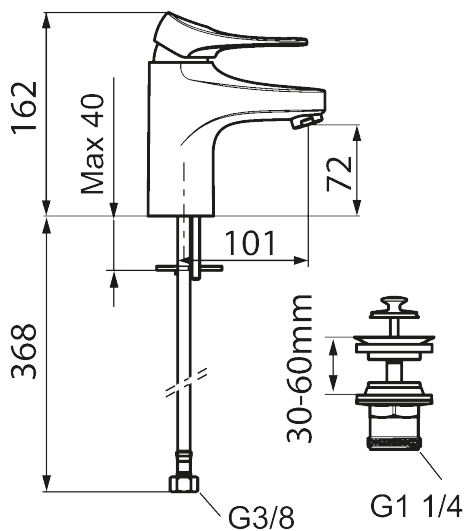

## 9000XE servantbatteri

9000XE Servantbatteri er et servantbatteri i krom. Den klassiske designen i kombinasjon med et sparsomt vannforbruk gjør det til et opplagt valg på baderommet. Produktet leveres med silpluggventil.

Artikkelnummer: 86530010 NRF: 4300114 Flow 3 bar: 4,5 l/m

Utførende: Krom

- Med silpluggventil, underdel av hvit plast
- Mykstengende
- Kaldstart
- Eco Flow (energi- og vannbesparende strålesamler)
- Vannmengdebegrenser og temperatursperre
- Lead Free (blyfri)
- Lydklasse 1
- Fleksible Soft PEX®-rør med 3/8" mutter