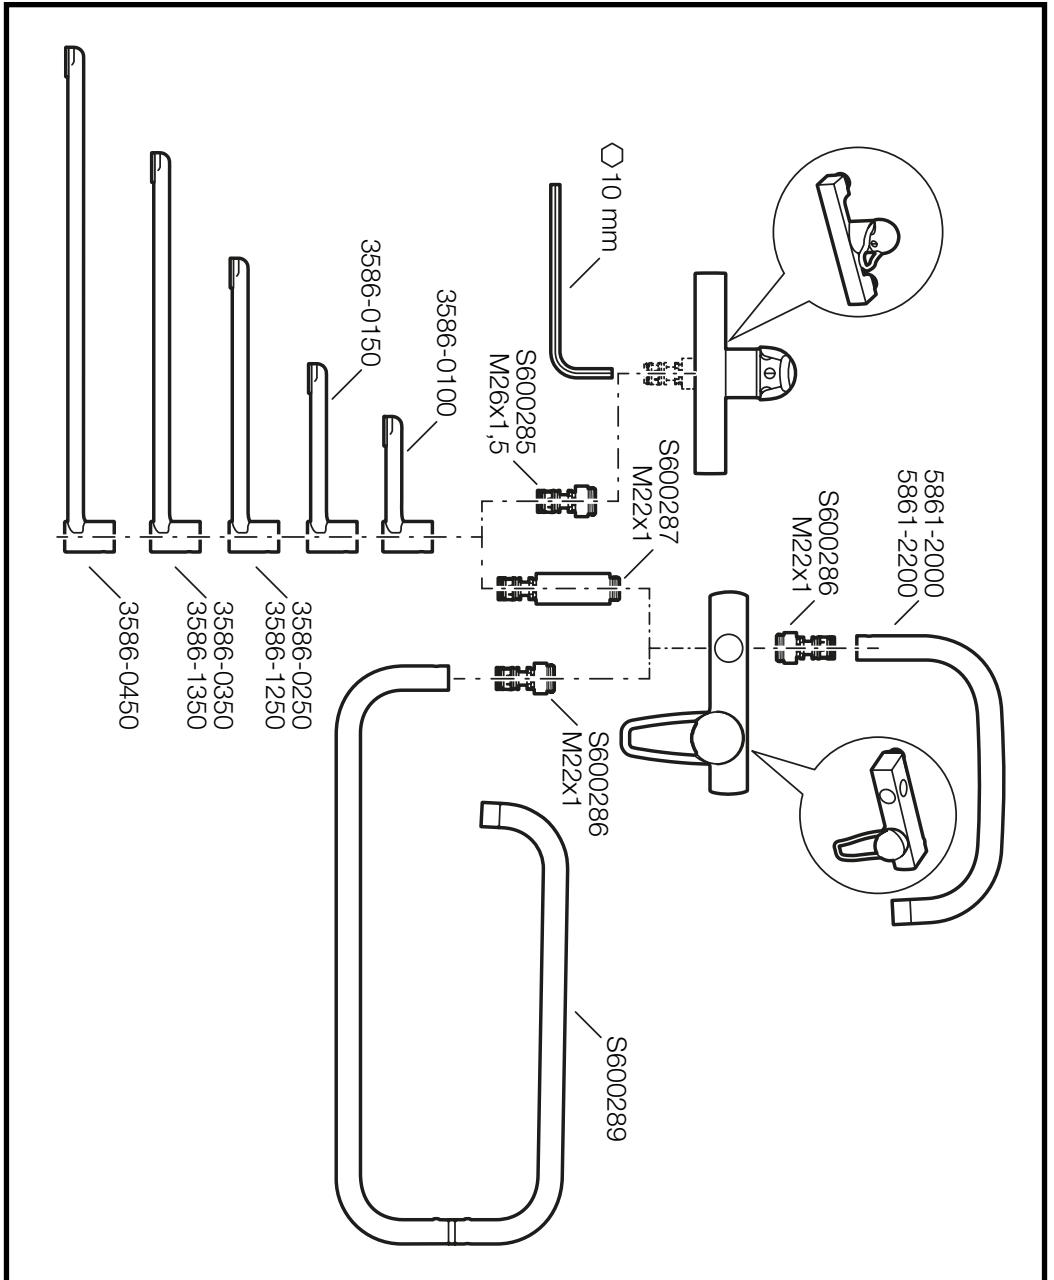

FM Mattsson
Box 480
SE-792 27 MORA
SWEDEN
www.fmmattsson.com

Rev.001 - 24.10.10 FMM 1003837

Monteringsanvisning / Installation instructions Adaptornippel

Rev.001 - 24.10.10 FMM 1003837

A:1

A:2