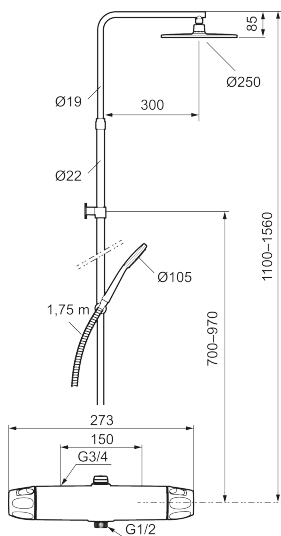

## 9000XE takdusjpakke

9000XE takdusjpakke er en takdusjpakke i børstet krom. Dusjstangen har teleskopfunksjon, noe som innebærer at høyden på veggfestet kan tilpasses etter det spesifikke baderommets takhøyde, personens høyde og/eller ønsker om avstand til taksilen.

Produktet er LEED/BREEAM-tilpasset. Det innebærer at det oppfyller de vannmengdekravene som stilles til visse ny- og ombygginger.

Artikkelnummer: 86832503 Flow 3 bar: 6,0 l/m

Utførende: Børstet krom, LEED/BREEAM-tilpasset

NR.	FMM-NR	NRF	BESKRIVELSE
8	S600088	4305272	Overgangsnippel M18x1-G1/2 (dusjbatteri)
9	S600112	4305284	Utløpsnippel for takdusjrør M18x1
10	59800800		Tilslutningsmutter komplett 160 s/s
11	38632006	4305847	Kun innløpsfilter (par)
12	S600105	4305282	Vinge sort (2 stk)
13	S600092	4304978	Dusjkopp m/kuleledd, krom
13	S600092.75	4304981	Dusjkopp m/kuleledd, børstet krom
14	S600091	4304975	Hånddusj, krom
14	S600091.75	4304977	Hånddusj, børstet krom
15	S600093	4304982	Hånddusjholder/Glider (Ø22), krom
15	S600093.75	4304984	Hånddusjholder/Glider (Ø22), børstet, krom
16	S600109	4304992	Dusjslange, 1,75 m, krom
16	S600109.75	4305283	Dusjslange, 1,75 m, børstet krom
17	S600094	4304985	Dusjrørklammer, krom
17	S600094.75	4304987	Dusjrørklammer, børstet krom
18	60770000	4303931	Innsatsnøkkel