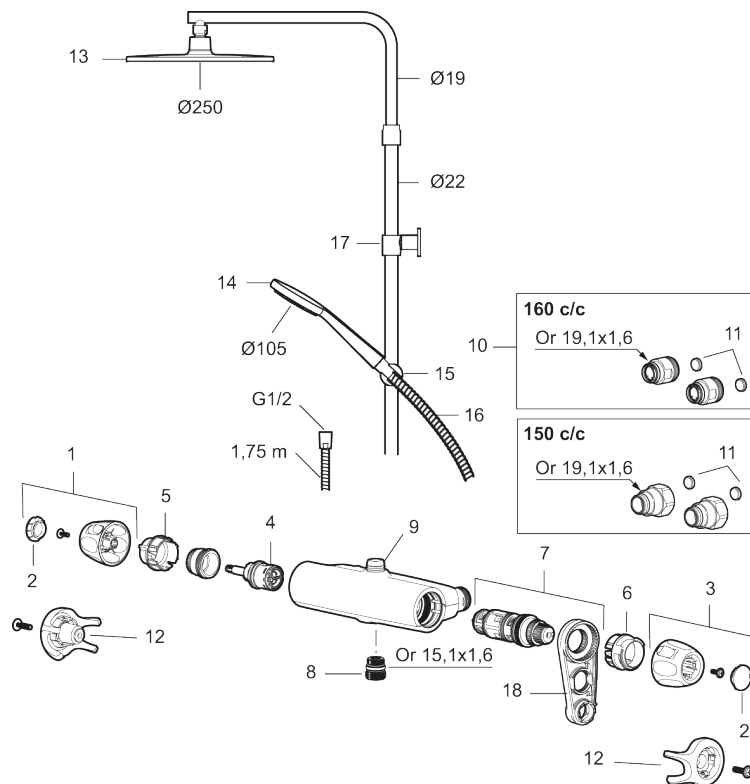

PRODUKTBESKRIVNING

9000XE takdusjapakke

9000XE takdusjapakke er en takdusjapakke i børstet krom. Dusjstangen har teleskopfunksjon, noe som innebærer at høyden på veggfestet kan tilpasses etter det spesifikke baderommets takhøyde, personens høyde og/eller ønsker om avstand til taksilen.

Produktet er LEED/BREEAM-tilpasset. Det innebærer at det oppfyller de vannmengdekravene som stilles til visse ny- og ombygginger.

Artikkelnummer: 86832503

Reservedelsliste

NR.	FMM-NR	NRF	BESKRIVELSE
1	S600083	4305266	Ratt, avstengningssiden, krom
1	S600083.75	4305267	Ratt, avstengningssiden, børstet krom
2	S600116	4305285	Dekkløkk, krom
2	S600116.75	4305286	Dekkløkk, børstet krom
3	S600082	4305264	Temperaturratt, krom
3	S600082.75	4305265	Temperaturratt, børstet krom
4	S600020	4294993	Keramisk kranoverdel, inkl. verktøy (dusjbatteri)
5	S600117	4305287	Sperring for mengderatt reversibelt
6	S600087	4305271	Sperring for temperaturratt
7	S600084	4305268	Termostatinnsett, komplett inkl. verktøy