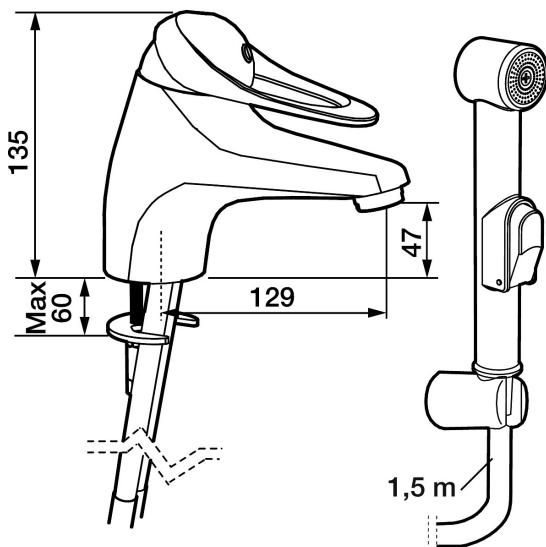

9000E tvättställsblandare

Art.nr: 80572000 RSK: 8235369

Utförande: Krom, ansl. slät ände Ø10 mm

- Kallstartsfunktion
- Mjukstängande med keramisk avstängning
- Inbyggd, lätt omställbar flödesbegränsning och temperaturspär
- Med självstängande handdusch
- Med kedjefäste
- Med Soft PEX®-rör
- EcoFlow 6 l/min vid 3 bar
- Längd anslutningsrör: 400 mm
- Håltagning: Ø33,5–37 mm

Unika egenskaper

PRODUKTBESKRIVNING

9000E tvättställsblandare

Art.nr: 80572000

RSK: 8235369

Reservdelslista

NR.	ART.NR	RSK	BESKRIVNING
1	29142200	8281524	Hylsa M22 inv.
2	39140800	8186891	Monteringssats, tvättställsblandare
3	39142800	8186893	Monteringssats, köksblandare med DM-avst.
4	58500000	8591936	Spak, komplett, längd: 90 mm
5	58501750	8591937	Spak, komplett, längd: 150 mm
6	58510000	8591944	Färgmarkering och fästskruv till spak
7	58520000	8591945	Täckhylsa
8	58530140	8241726	Fästnippel med serviceverktyg
9	58540000	8591940	Kedjefäste
10	58600000	8154074	Utloppspip, C-modell
10	58630000	8154077	Utloppspip, tvättrännemodell
11	58610000	8154075	Utloppspip, U-modell
12	58620000	8154076	Utloppspip, J-modell
13	58640000	8594555	Piplåssats (o-ring, stödring, låsringar, glidring)