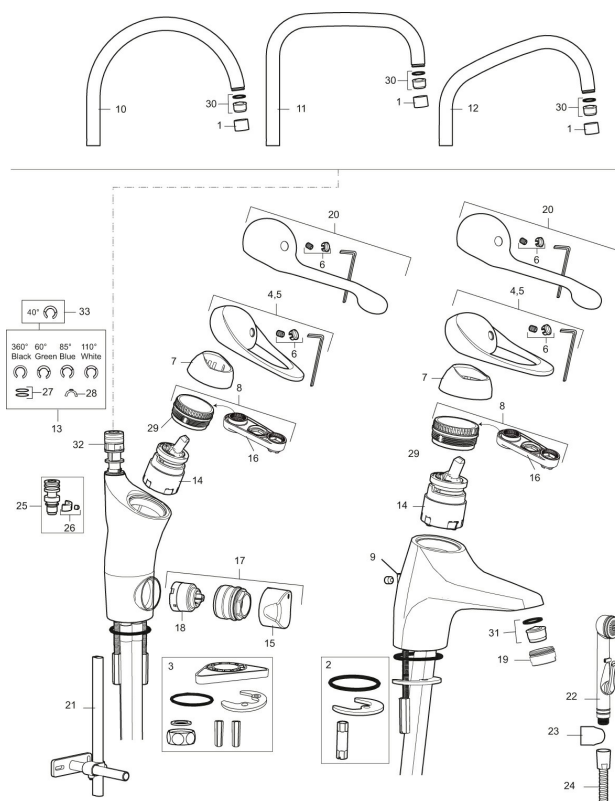

9000E tvättställsblandare

Art.nr: 80572000 RSK: 8235369

Utförande: Krom, ansl. slät ände Ø10 mm

- Kallstartsfunktion
- Mjukstängande med keramisk avstängning
- Inbyggd, lätt omställbar flödesbegränsning och temperaturspär
- Med självstängande handdusch
- Med kedjefäste
- Med Soft PEX®-rör
- EcoFlow 6 l/min vid 3 bar
- Längd anslutningsrör: 400 mm
- Håltagning: Ø33,5–37 mm

Unika egenskaper

PRODUKTBESKRIVNING

9000E tvättställsblandare

Art.nr: 80572000

RSK: 8235369

Reservdelslista

NR.	ART.NR	RSK	BESKRIVNING
1	29142200	8281524	Hylsa M22 inv.
2	39140800	8186891	Monteringssats, tvättställsblandare
3	39142800	8186893	Monteringssats, köksblandare med DM-avst.
4	58500000	8591936	Spak, komplett, längd: 90 mm
5	58501750	8591937	Spak, komplett, längd: 150 mm
6	58510000	8591944	Färgmarkering och fästskruv till spak
7	58520000	8591945	Täckhylsa
8	58530140	8241726	Fästnippel med serviceverktyg
9	58540000	8591940	Kedjefäste
10	58600000	8154074	Utloppspip, C-modell
10	58630000	8154077	Utloppspip, tvättrännemodell
11	58610000	8154075	Utloppspip, U-modell
12	58620000	8154076	Utloppspip, J-modell
13	58640000	8594555	Piplåssats (o-ring, stödring, låsringar, glidring)