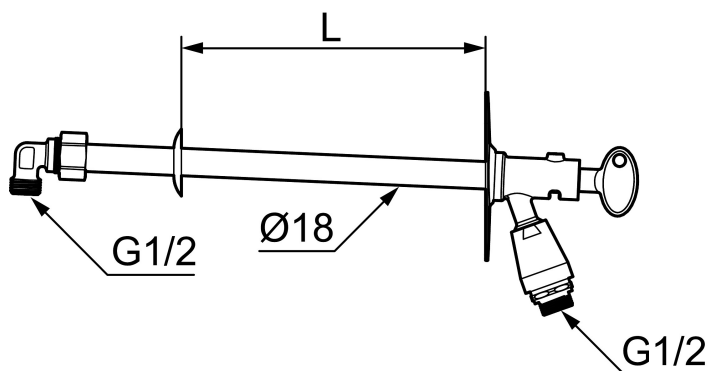

Artikel-nummer: 42941000 **VVS:** 743446664

Beskrivelse: Til vægtykkelse max 1000.

Unikke egenskaber

Tilbageløbssikring

- Selvdrænende og derfor frostsikre.
- Med vakuumentil og nøgle.
- Med typegodkendt kontraventil.
- Kan afkortes for tilpasning af vægtykkelse.
- Vægplade: højde 106 mm, bredde 66 mm, diagonale skruehuller.
- Opfylder EU-Standard SS-EN 1717.