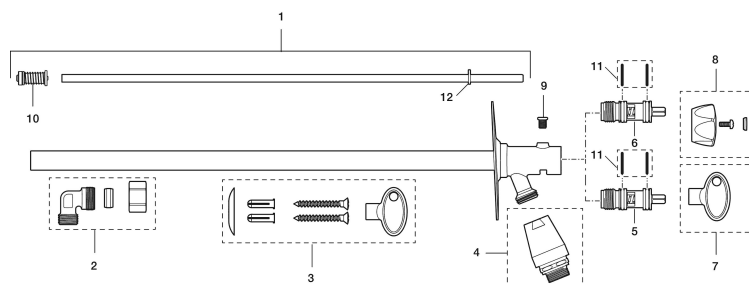

PRODUKTBeskrivelse

Udendørshane med vakuumentil og nøgle

Vand behøves ikke kun indendørs, men også eksempelvis i haver og efter som det ikke altid er skønne maj i vores land, skal vores gårdpostehaner kunne klare til skrappe krav.

Posthanen tømmes af egen kraft, hver gang den er blevet brugt, og når du lukker for vandet hen mod efteråret, er den frostsikker, hvis haveslangen og lynkoblingen er afmonteret.

Artikel-nummer: 42941000   VVS: 743446664

Reservedelsliste

NR.	FMM-NR	VVS	BESKRIVELSE
1	37570400	745140584	Spindel, L=400 mm.
1	37570600	745140586	Spindel, L=600 mm.
1	37571000	745140590	Spindel, L=1000 mm.
2	37551000	745140600	Til gårdposteventil FMM 4293 och 4294, inkl. skærering og omløber
3	39144300	745140604	Tilbehørspose
4	29815000	745140504	Vakuumentil, 10-pak
4	29815009	745140514	Vakuumentil
5	35160009	745140524	Topstykke til løs nøgle
6	35160019	745140534	Topstykke til greb
7	42760009	745140541	FMM 4293 och 4294
8	42770000	745140551	FMM 4293 och 4294
9	37590000	745140602	Skrue M5x6
10	37580000	745140603	
11	37801790	745140601	17,3 x 2,4 (2-pak)
12	37521000	745140605