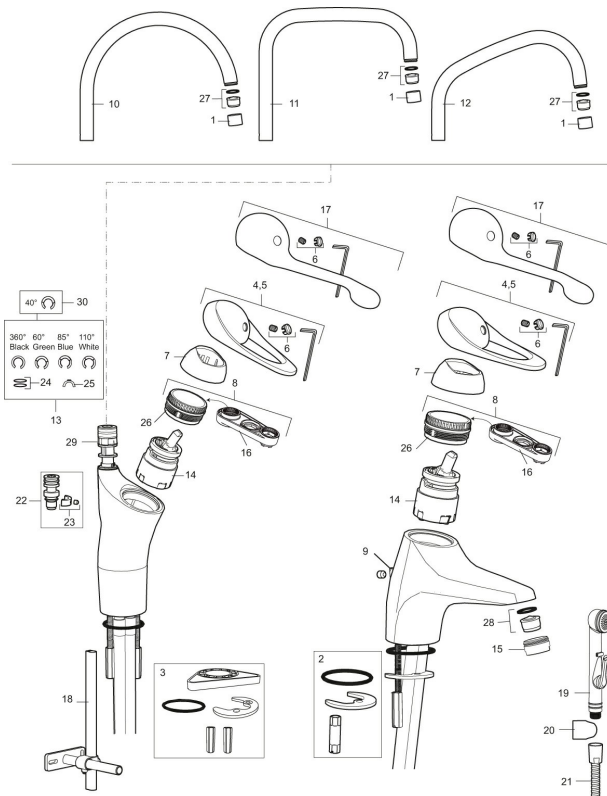

Art.nr: 80056000 RSK: 8308970

Utförande: Krom, Eco Plus, ansl. slät ände Ø10 mm

- Med självstängande handdusch, genomföringshylsa och slang i kromat utförande
- Kallstartsfunktion
- Mjukstängande med keramisk avstängning
- Inbyggd, lätt omställbar flödesbegränsning och temperaturspär
- Eco Flow (energi- och vattenbesparande strålsamlare)
- Hög, svängbar pip. Spärrbricka medföljer för 60°, 85°, 110° eller 360°
- Med Soft PEX[®]-rör
- Längd anslutningsrör: 350 mm
- Hålmått Ø34–37 mm för blandare
- Hålmått Ø28 (diskbänk), Ø32 (bänkskiva) för handdusch
- Ytterdiameter fot Ø52 mm

Art.nr: 80056000

RSK: 8308970

Reservdelista

NR.	ART.NR	RSK	BESKRIVNING
1	29142200	8281524	Hylsa M22 inv.
2	39140800	8186891	Monteringssats, tvättställsblandare
3	39141800		Monteringssats, köksblandare utan DM-avst.
4	58500000	8591936	Spak, komplett, längd: 90 mm
5	58501750	8591937	Spak, komplett, längd: 150 mm
6	58510000	8591944	Färgmarkering och fästskruv till spak
7	58520000	8591945	Täckhylsa
8	58530140	8241726	Fästnippel med serviceverktyg
9	58540000	8591940	Kedjefäste
10	58600000	8154074	Utloppspip, C-modell