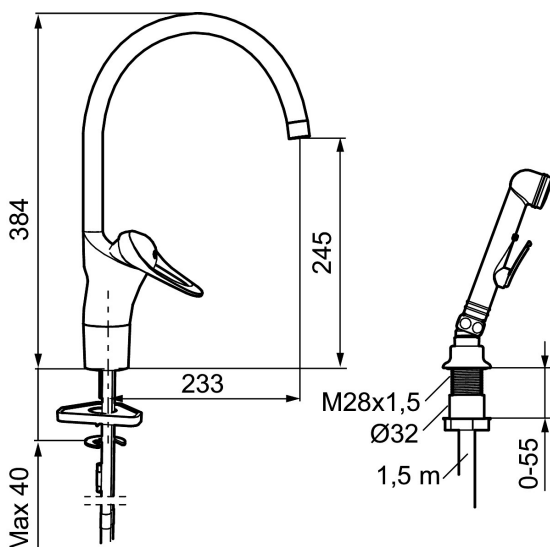

9000E II köksblandare

Köket är den del av hemmet där allt händer. Det är här det lagas, bakas och fejas – varje dag. Då är det viktigt att verktygen håller. Det gäller inte minst kökskranen som ska bekänna färg i många tuffa år. FM Mattsson 9000E gör vad den ska effektivt, gång efter gång utan onödigt slöseri av varmvatten.

Art.nr: 80056000 RSK: 8308970

Utförande: Krom, Eco Plus, ansl. slät ände Ø10 mm

- Med självstängande handdusch, genomföringshylsa och slang i kromat utförande
- Kallstartsfunktion
- Mjukstängande med keramisk avstängning
- Inbyggd, lätt omställbar flödesbegränsning och temperaturspär
- Eco Flow (energi- och vattenbesparande strålsamlare)
- Hög, svängbar pip. Spärrbricka medföljer för 60°, 85°, 110° eller 360°
- Med Soft PEX®-rör
- Längd anslutningsrör: 350 mm
- Hålmått Ø34–37 mm för blandare
- Hålmått Ø28 (diskbänk), Ø32 (bänkskiva) för handdusch
- Ytterdiameter fot Ø52 mm