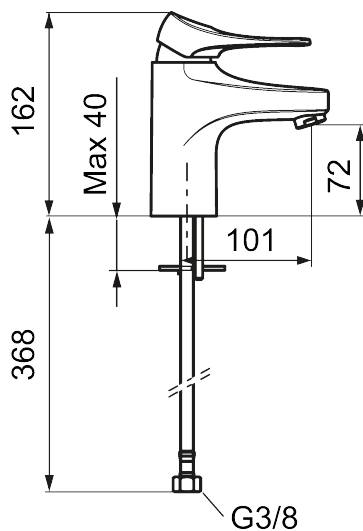

9000XE tvättställsblandare

9000XE Tvättställsblandare LEED/BREEAM-anpassad är en tvättställsblandare i krom. Den klassiska designen i kombination med en återhållsam vattenförbrukning gör den till det självklara valet i badrummet. Produkten är LEED/BREEAM-anpassad vilket innebär att den uppfyller flödeskraven som ställs på vissa ny- och ombyggnationer.

Art.nr: 86507310 RSK: 8278969 Flöde 3 bar: 3,0 l/min

Utförande: Krom, LEED/BREEAM-anpassad

Unika egenskaper

Skyddsmodul **AA**

- Kallstartsfunktion
- Mjukstängande med keramisk avstängning
- Inbyggd, lätt omställbar flödesbegränsning och temperaturspär
- Eco Flow (energi- och vattenbesparande strålsamlare)
- Flexibla anslutningsrör i metallspunnen Soft PEX®, lekande G3/8
- Lead Free (blyfri)
- Ljudklass 1
- Hålmått Ø34–37 mm