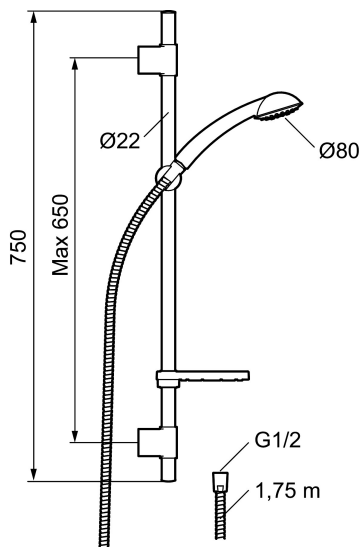

Brusesæt 9000E

Brusersæt 9000E9000E serien raffineres og suppleres løbende. Ergonomi og miljøhensyn går hånd i hånd med kvalitet og godt design. Serien har udmærket sig på flere områder og ikke mindst seriens miljø-og sikkerhedsmæssige egenskaber har konstant været i bevidstheden ved udviklingen af de nye brusersæt. Ingen detalje er overladt til tilfældighederne. Bruseren består af en håndbruser og bruserstang og har en række smarte løsninger.

Artikel-nummer:
94701000

VVS:
737579134

Flow 3 bar: 7,5
l/m

Beskrivelse: Krom

- Bruserstang med håndbruser Ø80 mm, kalkafvisende si, 1750 mm bruseslange og transparent sæbeskål.
- Flexibelt vægbeslag med membran.
- Eco Flow 7,5 l/min.
- Rub clean.
- Slangen opfylder EN 1113.