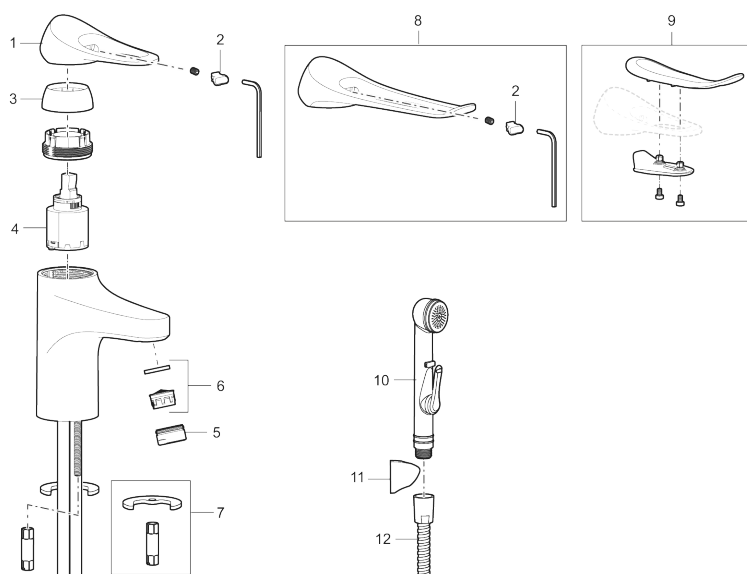

Unikke egenskaber

Tilbageløbssikring

Håndvaskarmatur 9000XE

9000XE håndvaskarmatur LEED/BREEAM-tilpasset er et håndvaskarmatur i børstet krom. Det klassiske design kombineret med et mådeholdent vandforbrug gør det til det oplagte valg til badeværelset. Produktet er LEED/BREEAM-tilpasset, hvilket indebærer, at det opfylder vandstrømskravene, som stilles til bestemte typer nybyggeri og renoveringer.

Artikel-nummer: 86507313 VVS: 701484214 Flow 3 bar: 3,0 l/m

Beskrivelse: Børstet krom, LEED/BREEAM-tilpasset

- **Koldstart.**
- 101 mm fremspring.
- Soft Closing og keramisk kartusche.
- Indbygget temperatur- og flowbegrænser.
- Eco Flow (energi- og vandbesparende perlator).
- Fleksible tilslutningsslanger i metalflettet Soft-PEX[®], G3/8.
- Lead Free (blyfri).
- Hulstørrelse Ø34-37 mm.
- Lydklasse 1.
- **10 års funktionsgaranti.**

PRODUKTBEKRIVELSE

Håndvaskarmatur 9000XE

9000XE håndvaskarmatur LEED/BREEAM-tilpasset er et håndvaskarmatur i børstet krom. Det klassiske design kombineret med et mådeholdent vandforbrug gør det til det oplagte valg til badeværelset. Produktet er LEED/BREEAM-tilpasset, hvilket indebærer, at det opfylder vandstrømskravene, som stilles til bestemte typer nybyggeri og renoveringer.

Artikel-nummer: 86507313 VVS: 701484214

Reservedelsliste

NR.	FMM-NR	BESKRIVELSE
1	S600096	Greb, krom
1	S600096.75	Greb, børstet krom
2	S600097	Farvebrik til greb
3	S600101	Dækkappe, krom
3	S600101.75	Dækkappe, børstet krom
4	S600100	Patron med værktøj, for køkkenbatterier (LEED) og håndvaskarmaturer
4	S600099	Patron, for køkkenbatterier (LEED) og håndvaskarmaturer
4	S600178	Patron med serviceværktøj
5	S600156	Perlatorhylster M24 udv., 13 mm, krom
5	S600156.75	Perlatorhylster M24 udv., 13 mm, børstet krom
6	S600072	Strålesamlerindsats, 3 l/min ved 2–6 bar
6	S600226	Strålesamlerindsats, 1,7 l/min ved 2–6 bar
7	S600160	Monteringssæt til håndvaskarmatur
8	S600175	Care-greb, komplet