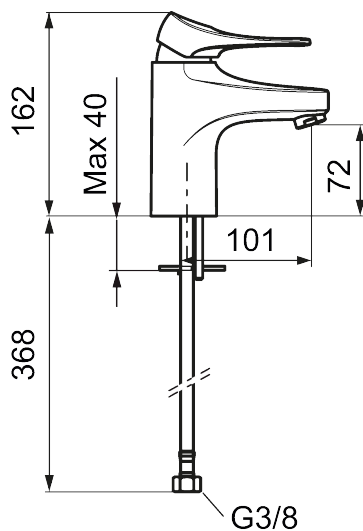

Unikke egenskaber

Tilbageløbssikring

Håndvaskarmatur 9000XE

9000XE håndvaskarmatur LEED/BREEAM-tilpasset er et håndvaskarmatur i børstet krom. Det klassiske design kombineret med et mådeholdent vandforbrug gør det til det oplagte valg til badeværelset. Produktet er LEED/BREEAM-tilpasset, hvilket indebærer, at det opfylder vandstrømskravene, som stilles til bestemte typer nybyggeri og renoveringer.

Artikel-nummer: 86507313 VVS: 701484214 Flow 3 bar: 3,0 l/m

Beskrivelse: Børstet krom, LEED/BREEAM-tilpasset

- **Koldstart.**
- 101 mm fremspring.
- Soft Closing og keramisk kartusche.
- Indbygget temperatur- og flowbegrænser.
- Eco Flow (energi- og vandbesparende perlator).
- Fleksible tilslutningsslanger i metalflettet Soft-PEX[®], G3/8.
- Lead Free (blyfri).
- Hulstørrelse Ø34-37 mm.
- Lydklasse 1.
- **10 års funktionsgaranti.**

Artikel-nummer: 86507313 VVS: 701484214

Reservedelsliste

NR.	FMM-NR	BESKRIVELSE
1	S600096	Greb, krom
1	S600096.75	Greb, børstet krom
2	S600097	Farvebrik til greb
3	S600101	Dækkappe, krom
3	S600101.75	Dækkappe, børstet krom
4	S600100	Patron med værktøj, for køkkenbatterier (LEED) og håndvaskarmaturer
4	S600099	Patron, for køkkenbatterier (LEED) og håndvaskarmaturer
4	S600178	Patron med serviceværktøj
5	S600156	Perlatorhylster M24 udv., 13 mm, krom
5	S600156.75	Perlatorhylster M24 udv., 13 mm, børstet krom
6	S600072	Strålesamlerindsats, 3 l/min ved 2–6 bar
6	S600226	Strålesamlerindsats, 1,7 l/min ved 2–6 bar
7	S600160	Monteringssæt til håndvaskarmatur
8	S600175	Care-greb, komplet

NR.	FMM-NR	BESKRIVELSE
9	S600106	Care-kit
10	S600206	Selvlukkende håndbruser, krom
11	S600157	Vægbeslag til håndbruser, krom
11	S600157.75	Vægbeslag til håndbruser
12	S600152	Slange til håndbruser 1,5 m, krom