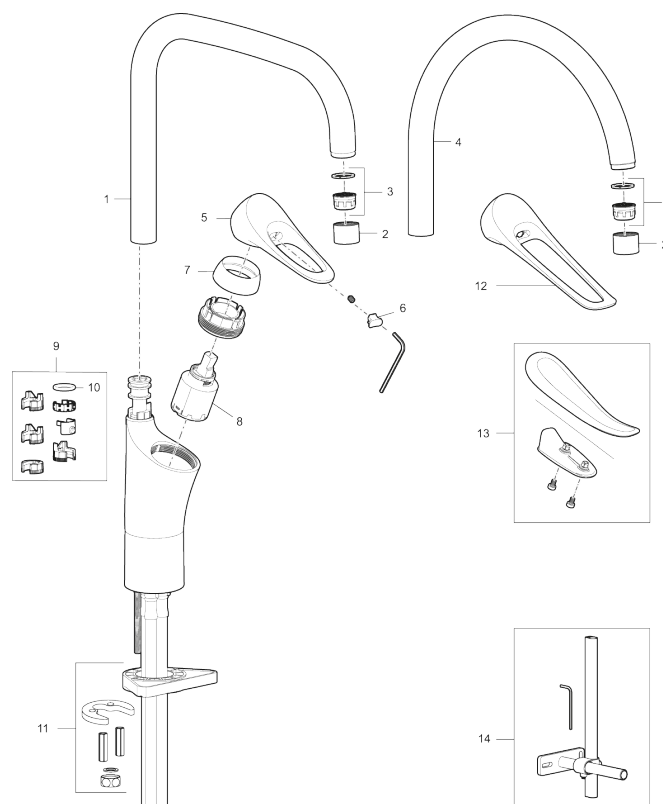

PRODUKTBESKRIVNING

9000XE kjøkkenbatteri

9000XE Kjøkkenbatteri med U-tut i børstet krom får plass i et hvilket som helst kjøkken, uansett størrelse.

Kjøkkenbatteriet er blyfritt og har våre smarte, innovative og energibesparende funksjoner som kaldstart, mykstengning, temperatursperre samt energi- og vannbesparende strålesamler. Den tidløse og formålstjenlige designen gjør dette kjøkkenbatteriet til et både funksjonelt og estetisk holdbart innslag i det moderne hjemmet.

Artikkelnummer: 86100013   NRF: 4301025

Reservedelsliste

NR.	FMM-NR	NRF	BESKRIVELSE
1	S600103	4305253	Utløpstut, U-modell, krom
1	S600103.75	4305254	Utløpstut, U-modell, børstet krom
2	S600155	4305244	Hylse for strålesamler M22 innv., krom
2	S600155.75	4305289	Hylse for strålesamler M22 innv., børstet krom
3	29102910		Innsats strålesamler 5,5-6,5 l/min ved 3 bar
3	29100500		Innsats strålesamler 5 l/min ved 2-6 bar, Eco
3	S600072	4305261	Innsats strålesamler 3 l/min ved 2-6 bar
4	S600102	4305251	Utløpstut, C-modell, krom