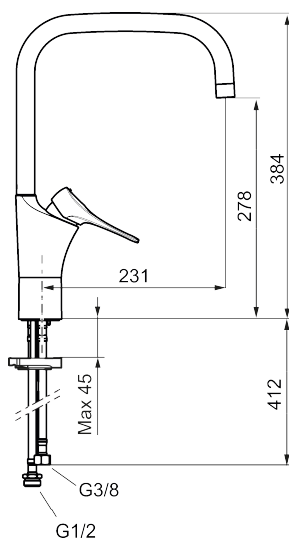

Unike funksjoner

Tilbakeslagssikring

- Mykstart
- Kaldstart
- Eco Flow (energi- og vannbesparende strålesamler)
- Vannmengdebegrenser og temperatursperre
- Svingbar tut sperre 60°, 85°, 110° eller 360°
- For hull i benk Ø34-37 mm
- Lead Free (blyfri)
- Lydklasse 1
- Fleksible Soft PEX®-rør med 3/8" mutter