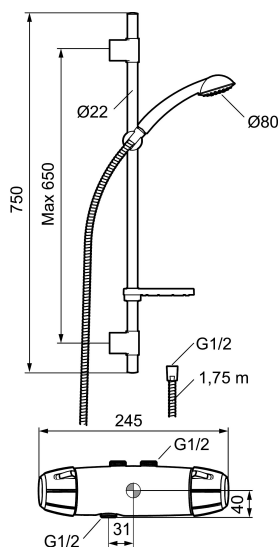

Art.nr: 82541000 RSK: 8377381 Flöde 3 bar: 7,5 l/min

Utförande: Krom, 40 c/c, inlopp upp

Unika egenskaper

Skyddsmodul **EB**

- Säkerhetsblandare art.nr. 8255-1000 och duschset art.nr. 9470-1000
- Duschetet har handdusch med kalkavvisande sil, duschstång med väggfästning och transparent tvålhylla
- Konstantflöde vid 2–6 bar
- Duschanst. utsprång från vägg: 55 mm
- Anslutning upp

Art.nr: 82541000

RSK: 8377381

Reservdelslista

NR.	ART.NR	RSK	BESKRIVNING
1	94750900	8199210	Handdusch
1	94753900	8199211	Handdusch, 3-strålig
2	94780000	8185685	Handduschhållare
3	83710000	8186586	Väggfäste, 2-pack
4	94790000	8185648	Tvålhylla, transparent
5	34841750	8181618	Duschslang, 1,75 m
6	93991000	8180619	Duschsil
7	93840900	8199217	Handdusch
8	94671000	8183708	Handduschhållare
9	93441000	8185649	Tvålhylla
10	58950000	8180414	Väggfäste
11	27923500	8180415	Förlängningspinne a' 25 mm
12	58903000	8190747	Duschomkastare

NR.	ART.NR	RSK	BESKRIVNING
13	58961000	8221708	Reservdelssats till duschomkastare
14	59071000	8221706	Insats
15	59081000	8221707	Omkastarvred
16	58920100	8189019	Stigrör
17	93971000	8189020	Underkoppling
18	58941350		Överrör
19	58930959	8189001	Underrör, längd: 950 mm
20	37800938	8592017	O-ring 7,1x1,6, 2-pack
21	38082000	8221717	Stoppskruv
22	37801378	8594543	O-ring 12,42x1,78, 2-pack
23	38086000	8439701	Låsskruv