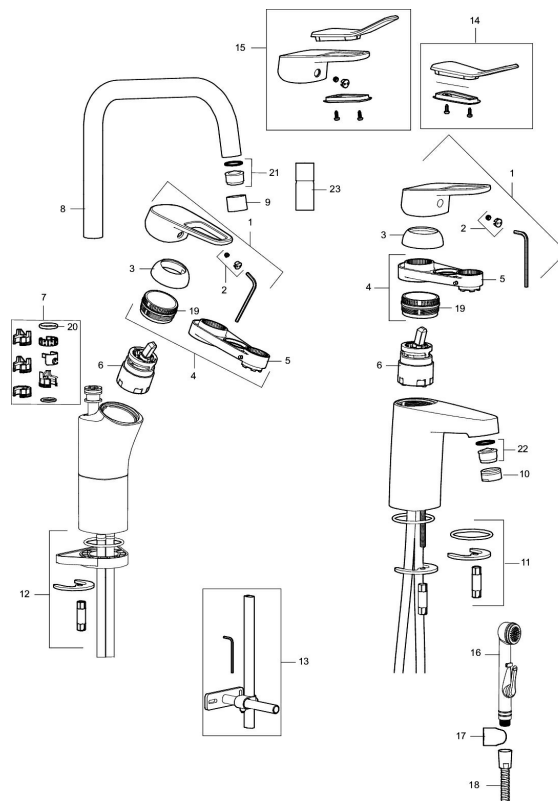

Artikkelnummer: 83507300 **NRF:** 4300072 **Flow 3 bar:** 3,0 l/m
Utførende: Krom, 3 l/min ved 2–6 bar, LEED-tilpasset, ansl. 10 mm spiss

Unike funksjoner

Tilbakeslagssikring

- Mykstengende
- Eco Flow (energi- og vannbesparende konstantvannmengde)
- Kaldstart
- Vannmengdebegrenser og temperatursperre
- Fleksible Soft PEX®-rør med 10 mm spiss

Artikkelnummer: 83507300 NRF: 4300072

Reservedelsliste

NR.	FMM-NR	NRF	BESKRIVELSE
	44450009		Tillbehørspose for fast tut
1	58501000	4304766	Spak, komplett
2	58511000	4304106	Merkeplugg og skrue
3	58521000	4304768	Krom
4	58530140	4303922	Innsatsmutter m/verktøy
5	60770000	4303931	Innsatsnøkkel
6	59115500	4303928	Innsats m/verktøy (rød ring)
6	59120009	4303851	Innsats kaldstart m/verktøy (grønn ring)
6	59120000	4303831	Innsats, kaldstart (grønn ring)

NR.	FMM-NR	NRF	BESKRIVELSE
6	59126000		Innsats m/Eco Plus kaldstart (grønn ring)
6	S600232		Innsats, for servantbatteri, LEED-tilpasset
7	58641000		Låsesett for tut
8	58650000	4304769	Utløpstut, krom
9	29142200		Hylse for strålesamler M22 innv.
10	29142400		Hylse for strålesamler M24 utv., 13 mm
11	39140800	4303914	Monteringstilbehør for servantbatterier
12	39142800	4303916	Monteringstilbehør for kjøkkenbatteri
13	39147000	4303875	Stabiliseringsatts
14	35974009	4304762	Care-sett
15	58504000		Care-spak, komplett
16	S600206	4305294	Selvstengende hånddusj, krom
17	34093000	4304551	Hånddusjholder
18	S600207		Høytrykkslange, lengde 1,5 m, krom
19	29390000		Innsatsmutter
20	37801550		O-ring (15,54 x 2,62), 2-pakk
21	29102890		Innsats strålesamler 10-13 l/min ved 3 bar, f/Eco Plus
22	29100500		Innsats strålesamler 5 l/min ved 2-6 bar, Eco
22	29102710		Innsats strålesamler 9-11 l/min ved 3 bar, f/Eco Plus
22	29102910		Innsats strålesamler 5,5-6,5 l/min ved 3 bar
22	S600072	4305261	Innsats strålesamler 3 l/min ved 2-6 bar
23	29285009	4304754	Leddbar strålesamler M22 innv. 7-9 l/min ved 3 bar