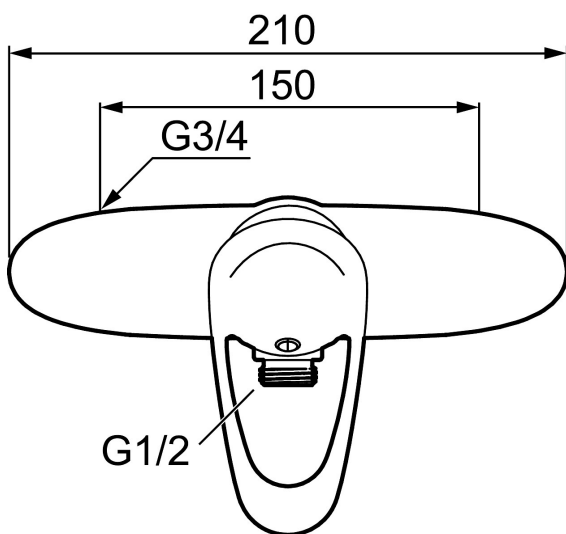

Unike funksjoner

Tilbakeslagssikring