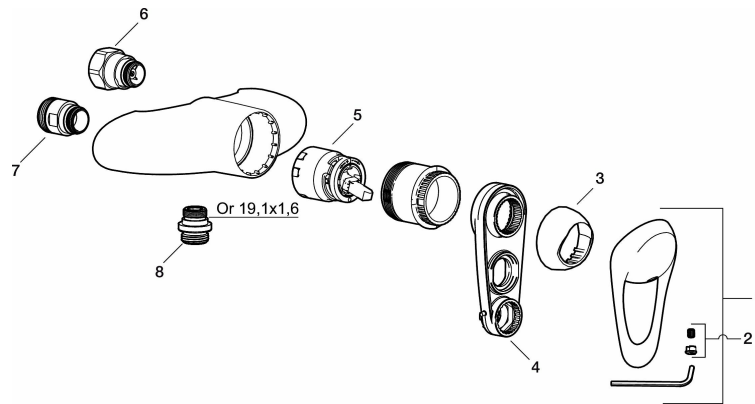

## 9000E dusjbatteri ettgrep

Artikkelnummer: 81801500 NRF: 4301812

Utførende: Krom

- Mykstengende
- Vannmengdebegrenser og temperatursperre
- Med tilbakeslagsventiler etter standard EN 1717

### 9000E dusjbatteri ettgrep

Artikkelnummer: 81801500

NRF: 4301812

## Reservedelsliste

NR.	FMM-NR	NRF	BESKRIVELSE
1	58500000	4303917	Spak L-90 mm, krom
2	58510000	4303919	Merkeplugg og skrue
3	58520000	4303921	Dekkhylse, krom
4	S600298		Serviceverktøy
5	S600276		Innsats, inkl. serviceverktøy, 20 l/min
6	59810800		Tilslutningsmutter komplett 150 s/s
7	59800800		Tilslutningsmutter komplett 160 s/s
8	39710800	4304871	Overgangsnippel M18x1-G1/2